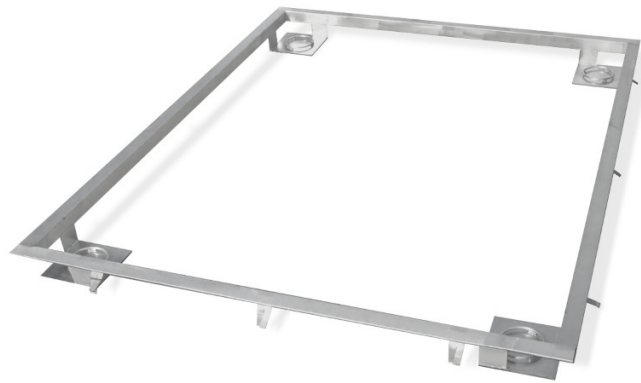

## Rama do zagłębienia wagi 600 H6 w podłożu

Użyte rysunki, zdjęcia, grafiki mają charakter poglądowy.

#### Parametry fizyczne

Wymiar szalki	800×800 mm
---------------	------------