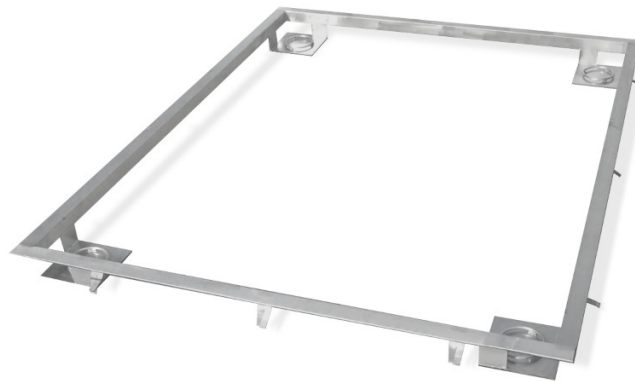

More information on the website
radwag.com/it/info,w1,l40

Frame for Embedding 600 H6 Scales in the Ground

The drawings, photos and graphics used are for illustrative purposes only.

Foglio di calcolo

Parametri fisici

Dimensioni del piatto di pesata	800×800 mm
---------------------------------	------------

Compatibile con

Multifunzione Bilancia a piattaforma HX7.4C
 Bilancia a piattaforma in acciaio inox H315 4H

Multifunzione Bilancia a piattaforma in acciaio inox HX7.4 H
 Bilancia a piattaforma H315 4C