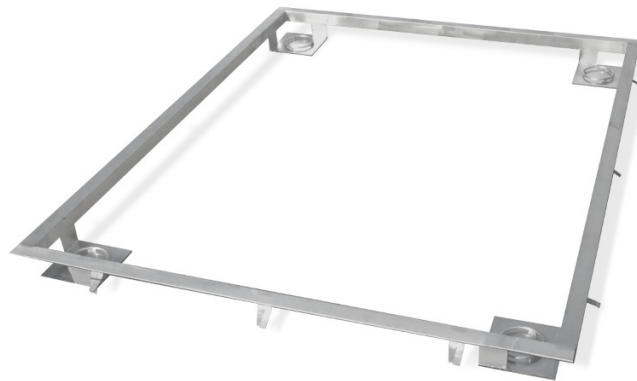

# Fundament-Einbaurahmen zu 4-DMS- Wägezellen-Waage 600 H6, Stahl pulverbeschichtet

The drawings, photos and graphics used are for illustrative purposes only.

### Physikalische Parameter

Waagschale	800×800 mm
------------	------------