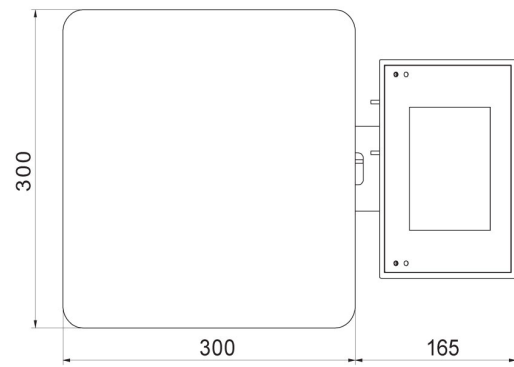

Device dimensions

C32.D2

C32.F1.R

C32.F1.M