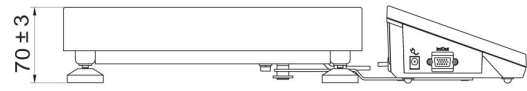

Device dimensions

C32.D2

C32.F1.R

C32.F1.M