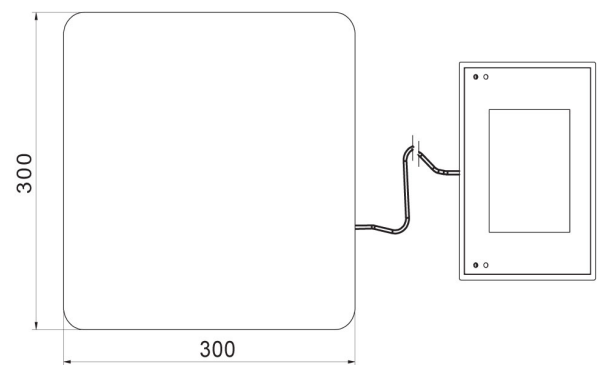

Specifiche

Parametri metrologici

Portata massima [Max]	0,6 kg
Portata minima [Min]	4 g
Divisione [d]	0,2 g
Campo di tara	-0,6 kg
Massima leggibilità per bilance non verificate	0,02 g
Classe OIML	III

Parametri fisici	
Display	5" graphic colour
Lunghezza del cavo	1 m
Dimensione piatto	195×195 mm
Dimensioni del pacco	530×310×150 mm
Peso netto	3,4 kg
Peso lordo	4 kg
Costruzione	
Punteggio IP	IP 43
Struttura	ABS plastic
Materiale da pesata	Stainless steel AISI304
Interfaccia di comunicazione	
Interfaccia	2×RS232, USB-A, USB-B, Ethernet, 4 IN / 4 OUT (digital), Wi-Fi
Parametri elettrici	
Alimentatore	100 – 240 V AC 50/60 Hz
Massimo assorbimento elettrico	10 W
Alimentatore opzionale	internal rechargeable battery
Tempo operativo delle batterie	operation time up to 5 h
Environmental conditions	
Ambiente di lavoro	-10 – +40 °C

Device dimensions

C32.D2

C32.F1.R

C32.F1.M

C32.F1.K