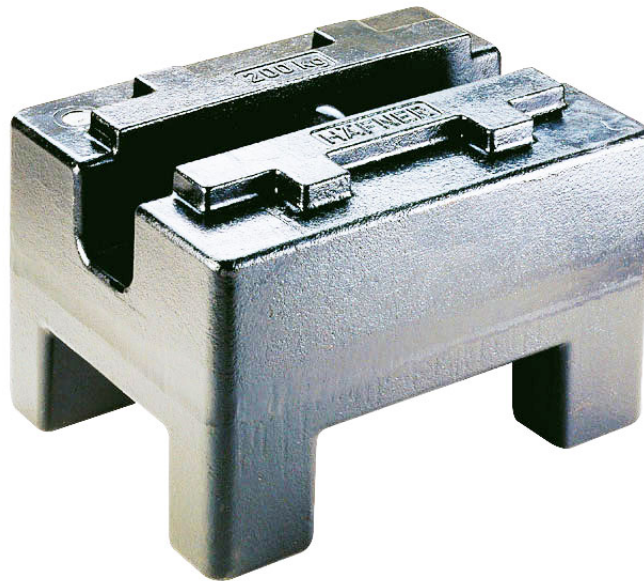

# Pesas de clase M1 - rectangular con cámara de ajuste, efecto galvanizado - 200 kg

The drawings, photos and graphics used are for illustrative purposes only.