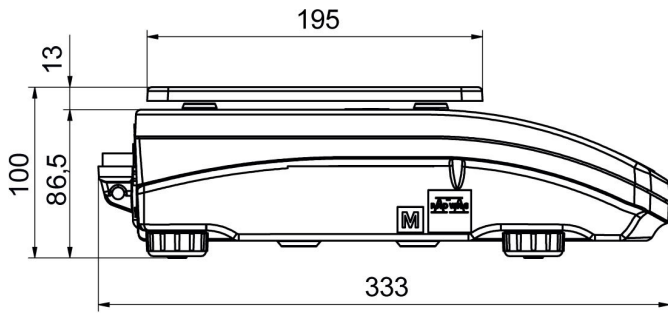

PS R, d = 10 mg