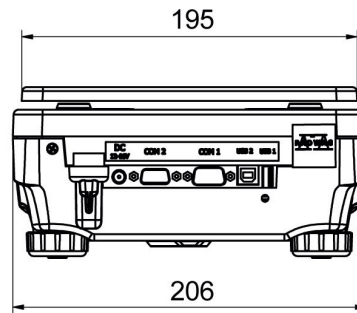

• RAD Key [WX-010-0005]

• R Panel [WX-010-0187]

Cihaz boyutları

PS R, d = 1mg

PS R, d = 10 mg

PS R.M, d = 10 mg