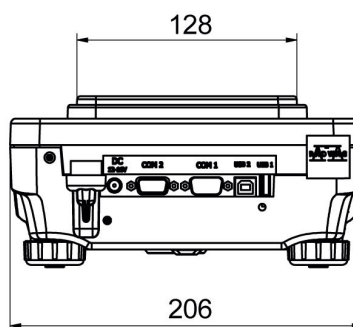

Metrolojik parametreler	
Doğrusallık	±0,003 g
Kararlılık süresi	2 s
Ayarlama	harici
Duyarlılık sıcaklık kayması	$2 \times 10^{-6} / ^\circ\text{C} \times \text{Rt}$
Fiziksel parametreler	
Tesviye sistemi	manuel
Display	LCD (aydınlatma ile)
Kiti bileşenleri	Teraziler, tartım kefesi, tartım kefesi kapağı, topraklama alt bilgi x1, alt bilgi x3, güç adaptörü.
Tartım kefesi boyutları	128x128 mm
Ambalaj boyutları	475x380x345 mm
Net ağırlık	3,2 kg
Brüt ağırlık	4,5 kg
Konstrüksiyon	
IP Sınıfı	IP 43
Haberleşme arayüzler	
Haberleşme arayüzü	2xRS232 ¹ , USB-A, USB-B, Wi-Fi (opsiyon)
Elektrik parametreleri	
Güç kaynağı	Adapter: 100 – 240V AC 50/60Hz 0,6A; 12V DC 1,2A Teraziler: 12 – 15V DC 0,4A max
Güç tüketimi	4 W
Çevresel koşullar	
Çalıştırma sıcaklığı	+10 – +40 °C
Atmosferik nem	40% – 80%

RS 232, RS 485 cables
Display
Draft Shield
Fiş yazıcı
Koruyucu kapak
RS 232, RS 485 Kabloları
Panel altı tartım
Kablolar RS 232 (Teraziler - Yazıcı)

Yazılım

• RAD Key [WX-010-0005]

• R Panel [WX-010-0187]

Cihaz boyutları

PS R, d = 1 mg

PS R, d = 10 mg

PS R.M, d = 10 mg