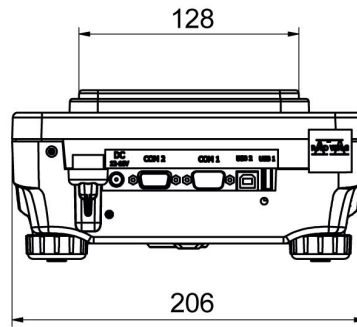

Display

Draft Shield

Fiş yazıcı

Koruyucu kapak

RS 232, RS 485 Kabloları

Panel altı tartım

Kablolar RS 232 (Teraziler - Yazıcı)

Yazılım (Additional Fee)

• RAD Key [WX-010-0005]

• R Panel [WX-010-0187]

Cihaz boyutları

PS R, d = 1mg

PS R, d = 10 mg

PS R.M, d = 10 mg