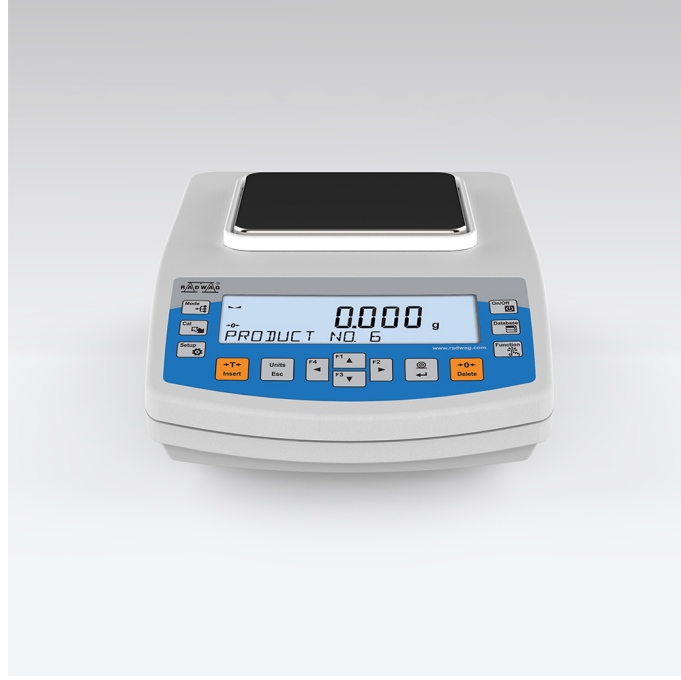

More information on the website
radwag.com/tr/info,w1,HUB

PS 750.R1 Hassas Terazı

WL-213-0022

The drawings, photos and graphics used are for illustrative purposes only.

Fonksiyonlar

Autotest

Dosing

Percent Weighing

Totalizing

Parts counting

Peak hold

Newton unit
measurement

Statistics

Checkweighing

Under-pan weighing

GLP Procedures

Animal weighing

Density determination

Teknik Veriler

Metrolojik parametreler	
Maksimum yük [Max]	750 g
Minimum yük [Min]	20 mg
Okuma için ırululuęu [d]	0,001 g
Dara aralıęı	-750 g
Tekrarlanabilirlik (Max)	0,0015 g
Düşük yükte tekrarlanabilirlik	0,0005 g