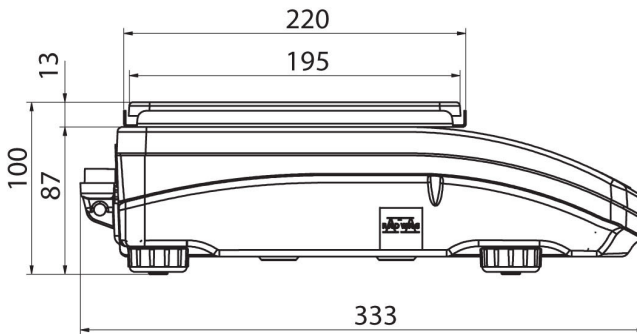

PS R.M, d = 10 mg