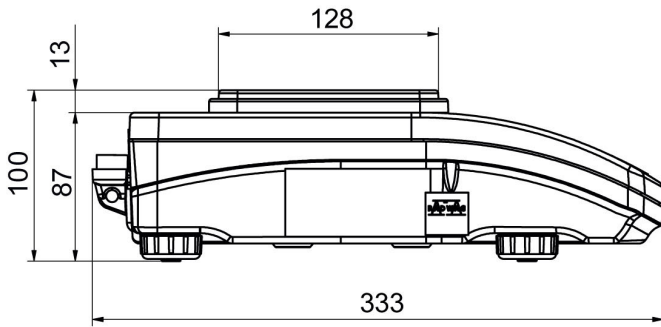

Cihaz boyutları

PS R, d = 1mg