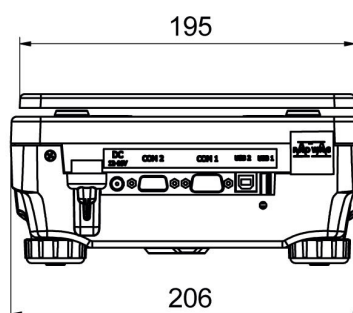

PS R.M, d = 10 mg