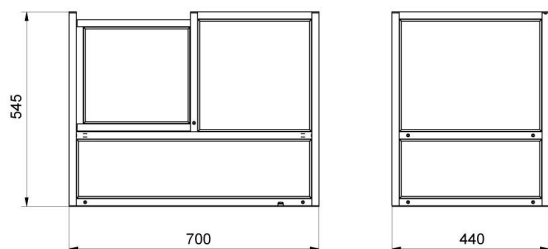

Anti-draft chamber for APP-00-SK mass comparators