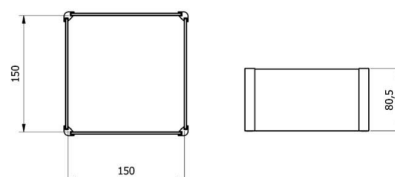

Draft shield for precision balances