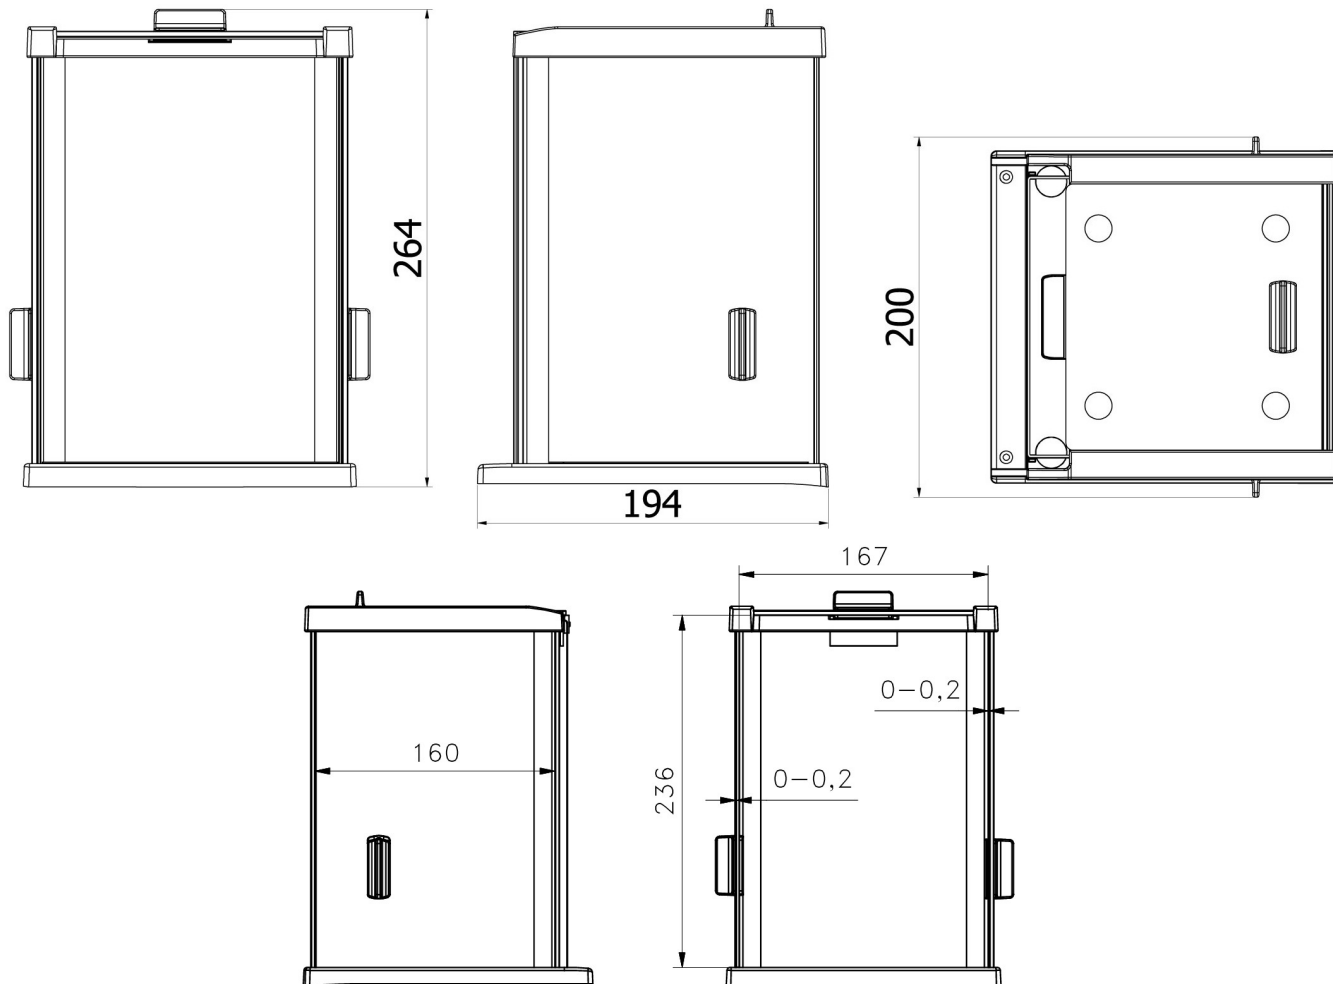

More information on the website
radwag.com/tr/info,w1,H7B

Rüzgârlık PS/WLC.X2 128×128

The drawings, photos and graphics used are for illustrative purposes only.

Teknik Veriler

Fiziksel parametreler

Boyut 194x200x264 mm

İle uyumlu

PS X7 Hassas Teraziler
PS 5Y Hassas Teraziler
PS X2 Hassas Teraziler

PS R1 Hassas Teraziler
PS R2 Hassas Teraziler
PGC için PS X2 terazileri

Cihaz boyutları

Anti-draft chamber for balances with 128x128 mm weighing pan