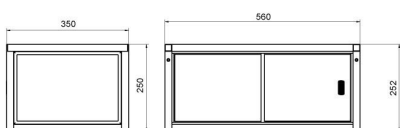

Anti-draft chamber for microbalances