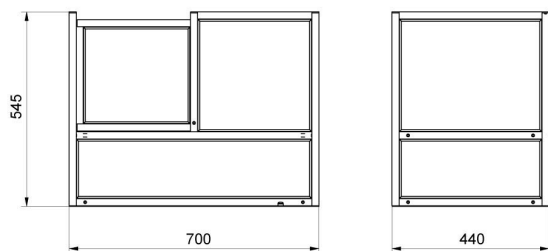

Anti-draft chamber for APP-00-SK mass comparators