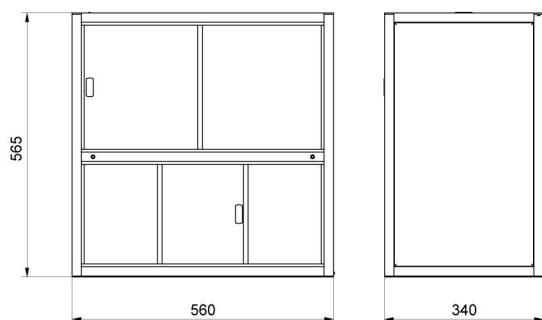

Anti-draft chamber for WAY-KO mass comparators