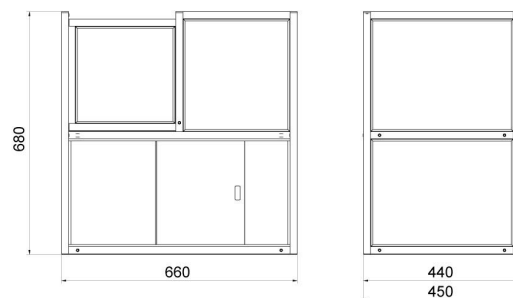

Anti-draft chamber for APP-KO-SK mass comparators