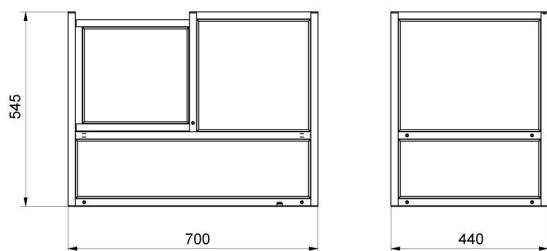

Anti-draft chamber for APP-00-SK mass comparators