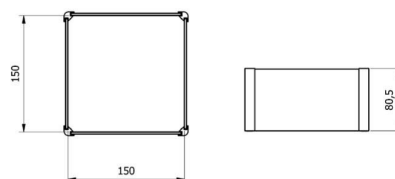

Draft shield for precision balances