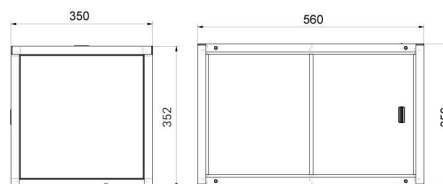

Anti-draft chamber for XA 5Y / XA 5Y.A balances