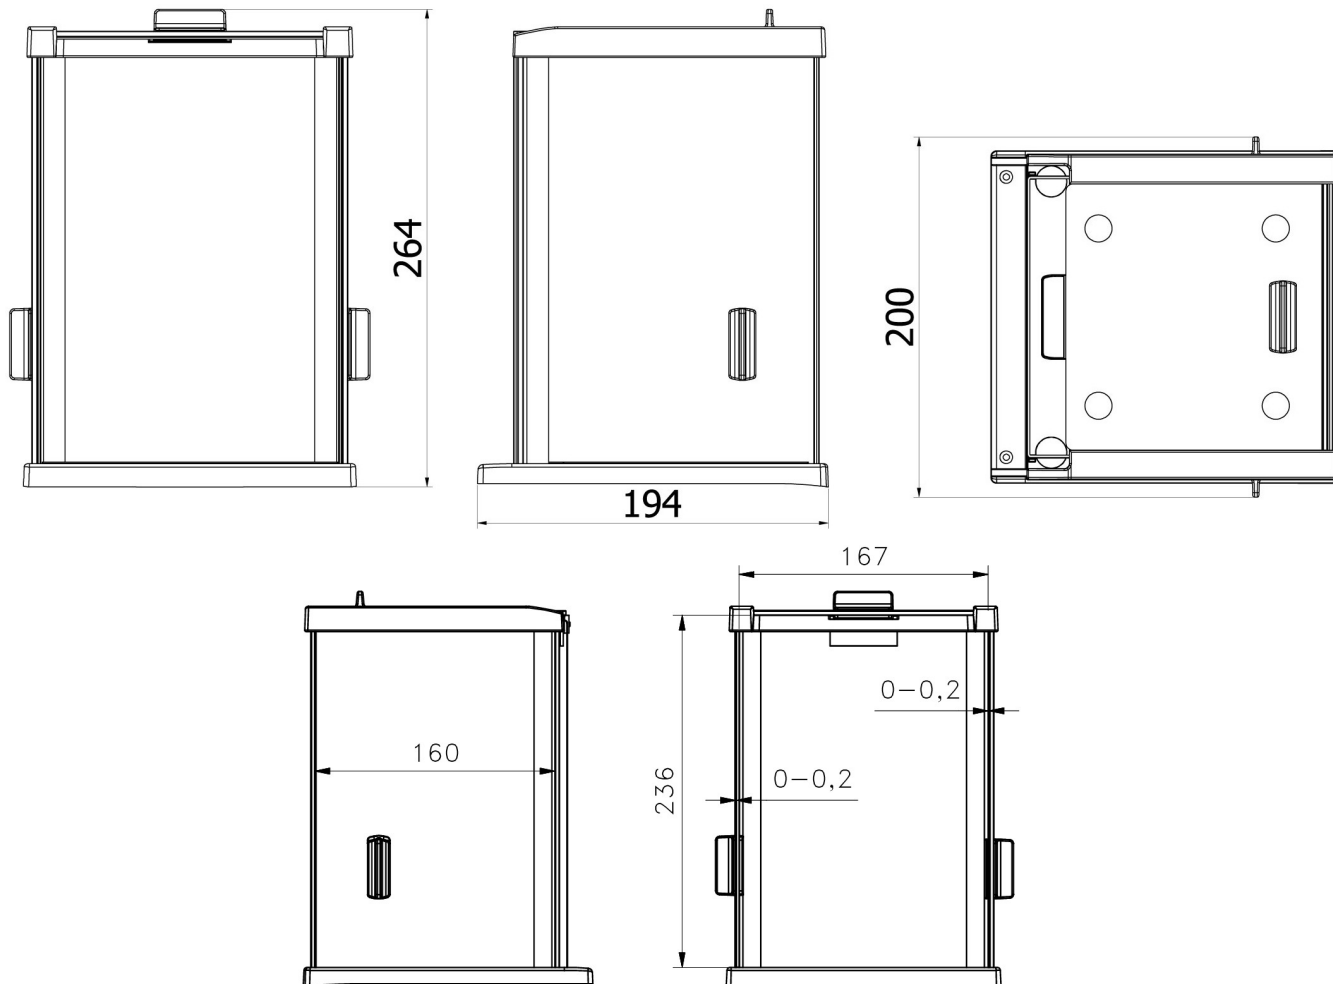

More information on the website
radwag.com/pl/info,w1,H7B

Szafka przeciwpodmuchowa PS/WLC.X2 128×128

Użyte rysunki, zdjęcia, grafiki mają charakter poglądowy.

Dane techniczne

Parametry fizyczne

Wymiar	194x200x264 mm
--------	----------------

Pasuje do

Waga precyzyjna PS X7
Waga precyzyjna PS 5Y
Waga precyzyjna PS X2

Waga precyzyjna PS R1
Waga precyzyjna PS R2
Wagi PS X2 do KTP

Wymiary urządzenia

Anti-draft chamber for balances with 128x128 mm weighing pan