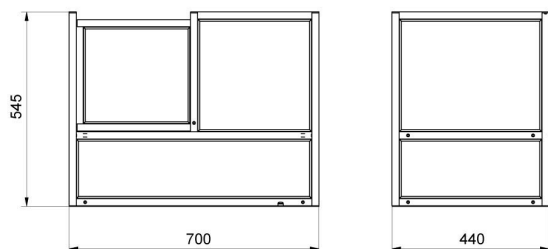

Parametri fisici

Dimensioni	194x200x264 mm
------------	----------------

Compatibile con

Bilance di precisione PS X7
Bilance di precisione PS 5Y
Bilance di precisione PS X2

Bilance di precisione PS R1
Bilance di precisione PS R2
Bilance per controllo prodotti preconfezionati PS X2

Device dimensions

Anti-draft chamber for balances with 128x128 mm weighing pan

Anti-draft chamber for X2 and R2 precision balances

Anti-draft chamber for microbalances

Draft shield for precision balances

Anti-draft chamber for APP-00-SK mass comparators