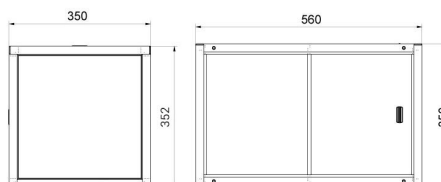

Anti-draft chamber for XA 5Y / XA 5Y.A balances