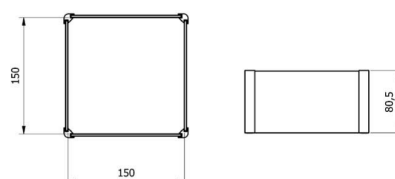

Parametri fisici

Dimensioni	194x200x264 mm
------------	----------------

Compatibile con

Bilance di precisione PS X7
Bilance di precisione PS 5Y
Bilance di precisione PS X2

Bilance di precisione PS R1
Bilance di precisione PS R2
Bilance per controllo prodotti preconfezionati PS X2

Device dimensions

Anti-draft chamber for balances with 128x128 mm weighing pan

Anti-draft chamber for X2 and R2 precision balances

Anti-draft chamber for microbalances

Draft shield for precision balances

Anti-draft chamber for APP-00-SK mass comparators