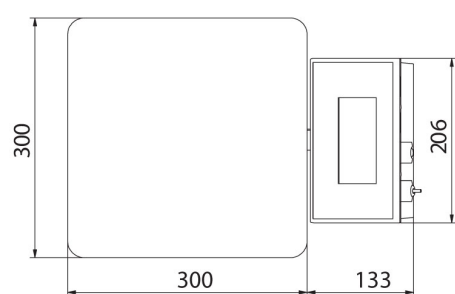

Parametri fisici	
Display	5" graphic colour
Lunghezza del cavo	1 m
Dimensione piatto	195×195 mm
Dimensioni del pacco L x P x A	530×310×150 mm
Peso net	3,4 kg
Peso lordo	4,3 kg
Costruzione	
Punteggio IP	IP 43
Struttura	ABS plastic
Materiale da pesata	Stainless steel AISI304
Interfaccia di comunicazione	
Interfaccia	2×RS232, USB-A, USB-B, Ethernet, 4 IN / 4 OUT (digital), Wi-Fi
Parametri elettrici	
Alimentatore	100 – 240 V AC 50/60 Hz
Massimo assorbimento elettrico	10 W
Alimentatore opzionale	internal rechargeable battery
Tempo operativo delle batterie	operation time up to 5 h
Environmental conditions	
Ambiente di lavoro	-10 – +40 °C

Device dimensions L x P x A

C32.D2

C32.F1.R

C32.F1.M

C32.F1.K