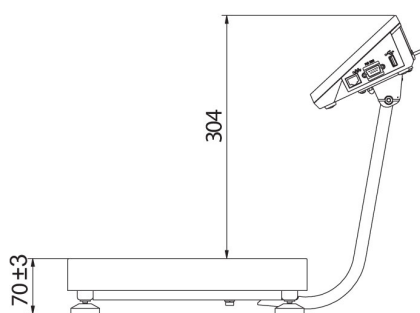

Parametri fisici	
Display	5" graphic colour
Lunghezza del cavo	1 m
Dimensione piatto	195×195 mm
Dimensioni del pacco L x P x A	530×310×150 mm
Peso net	3,4 kg
Peso lordo	4,3 kg
Costruzione	
Punteggio IP	IP 43
Struttura	ABS plastic
Materiale da pesata	Stainless steel AISI304
Interfaccia di comunicazione	
Interfaccia	2×RS232, USB-A, USB-B, Ethernet, 4 IN / 4 OUT (digital), Wi-Fi
Parametri elettrici	
Alimentatore	100 – 240 V AC 50/60 Hz
Massimo assorbimento elettrico	10 W
Alimentatore opzionale	internal rechargeable battery
Tempo operativo delle batterie	operation time up to 5 h
Environmental conditions	
Ambiente di lavoro	-10 – +40 °C

Device dimensions L x P x A

C32.D2

C32.F1.R

C32.F1.M

C32.F1.K