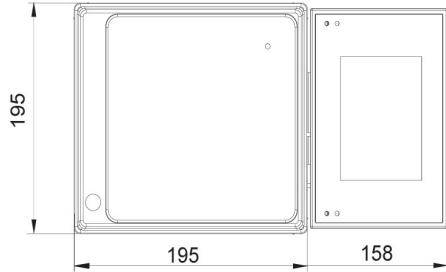

Device dimensions

C32.D2