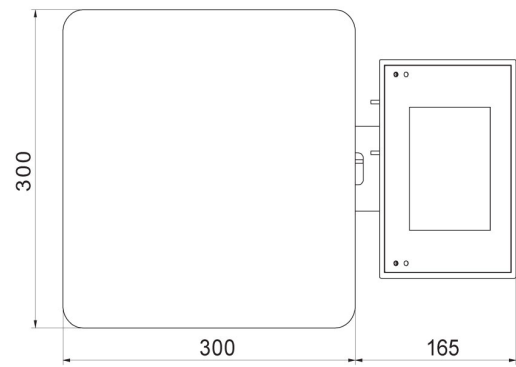

Device dimensions

C32.D2

C32.F1.R

C32.F1.M