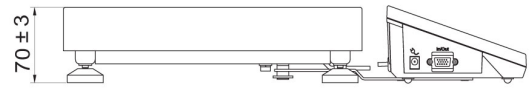

Device dimensions

C32.D2

C32.F1.R

C32.F1.M