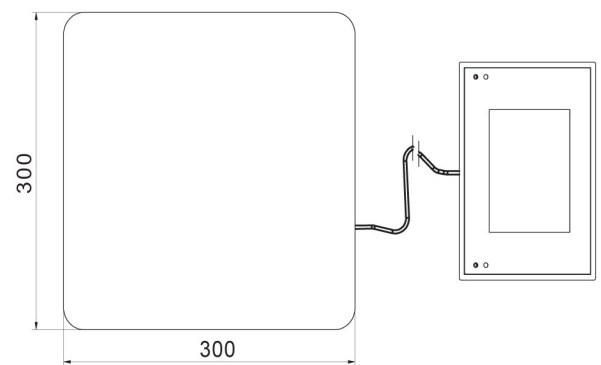

Parametri fisici	
Sistema di livellamento	manual
Display	5" graphic colour
Dimensione piatto	300×300 mm
Dimensioni del pacco	570×390×170 mm
Peso netto	5,3 kg
Peso lordo	6,1 kg
Costruzione	
Punteggio IP	IP 65 construction, IP 43 terminal
Costruzione	mild steel St3S
Materiale da pesata	Stainless steel AISI304
Interfaccia di comunicazione	
Interfaccia	2×RS232, USB-A, USB-B, Ethernet, 4 IN / 4 OUT (digital), Wi-Fi
Parametri elettrici	
Alimentatore	100 – 240 V AC 50/60 Hz
Massimo assorbimento elettrico	10 W
Alimentatore opzionale	internal rechargeable battery
Tempo operativo delle batterie	operation time up to 5 h
Environmental conditions	
Ambiente di lavoro	-10 – +40 °C

Device dimensions

C32.D2

C32.F1.R

C32.F1.M

C32.F1.K