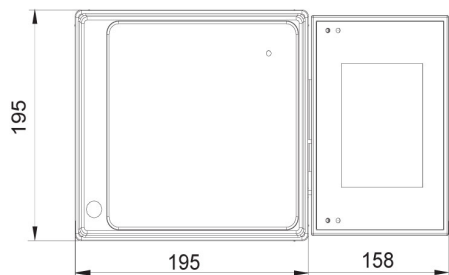

Dimensiones de aparato

C32.D2