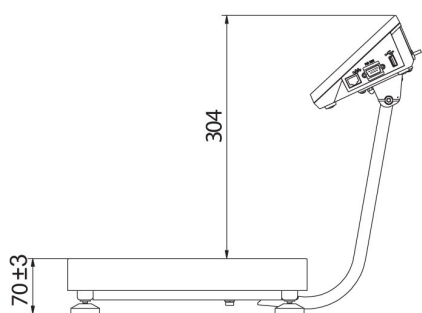

Dimensiones de aparato

C32.D2

C32.F1.M