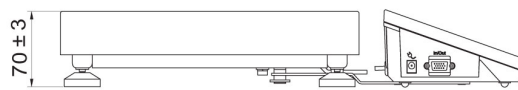

Dimensiones de aparato

C32.D2

C32.F1.R

C32.F1.M