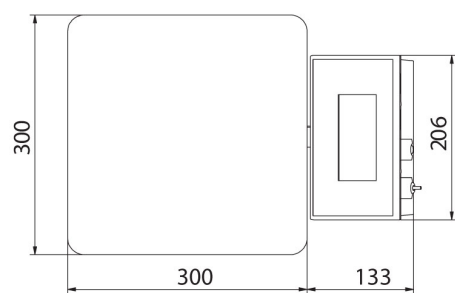

Dimensiones de aparato

C32.D2

C32.F1.M