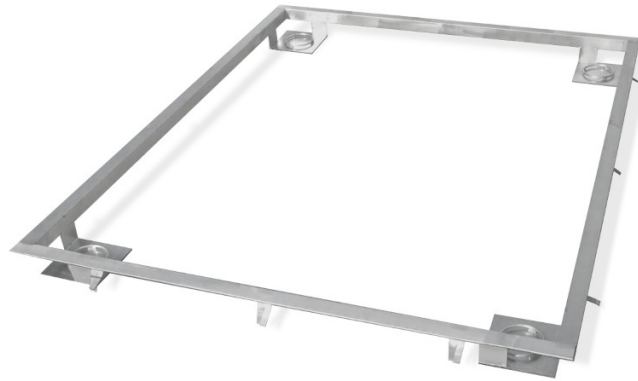

More information on the website
radwag.com/ja/info,w1,FW4

1500 H7 スケール用 地面埋め込みフレーム

WX-004-0111

The drawings, photos and graphics used are for illustrative purposes only.

データシート

物理的パラメータ

計量皿寸法

1000×1000 mm

互換性あり (Additional Fee)

HX7.4 H 多機能ステンレス製プラットフォームスケール
防水ステンレススチールプラットフォーム

H315 4H ステンレス製プラットフォームスケール