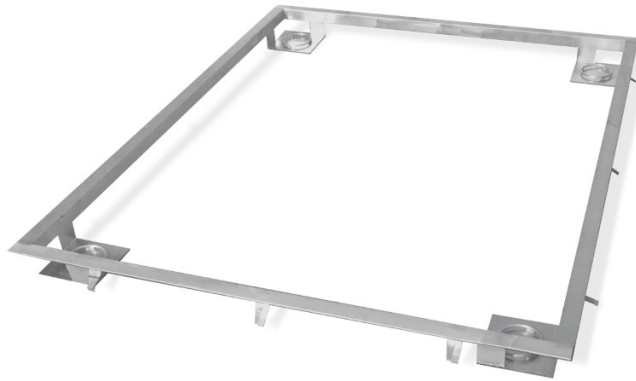

More information on the website
radwag.com/ja/info,w1,FW4

1500 H7 スケール用 地面埋め込みフレーム

WX-004-0111

The drawings, photos and graphics used are for illustrative purposes only.

データシート

物理的パラメータ

計量皿寸法

1000×1000 mm

互換性あり (Additional Fee)

HX7.4 H 多機能ステンレス製プラットフォームスケール
防水ステンレススチールプラットフォーム

H315 4H ステンレス製プラットフォームスケール