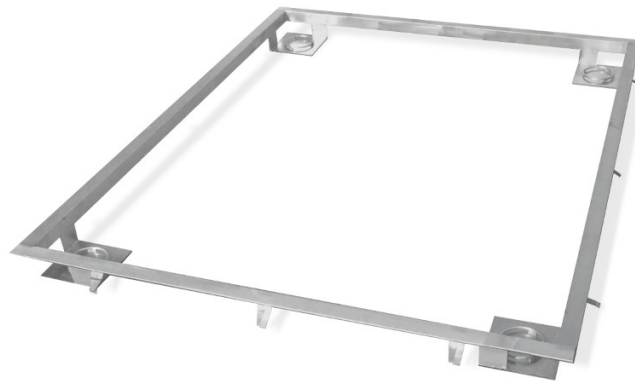

More information on the website
radwag.com/it/info,w1,FW4

Frame for Embedding 1500 H7 Scales in the Ground

WX-004-0111

The drawings, photos and graphics used are for illustrative purposes only.

Specifiche

Parametri fisici

Dimensione piatto	1000×1000 mm
-------------------	--------------

Compatibile con (Additional Fee)

Multifunzione bilancia a piattaforma in acciaio inox HX7.4 H
 Piattaforme di pesatura in acciaio

Bilancia a piattaforma in acciaio inox H315 4H