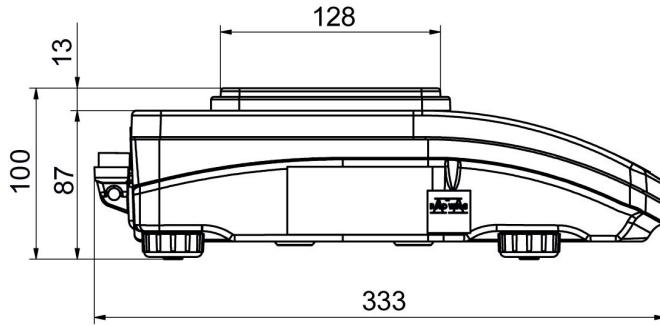

Yazılım (Additional Fee)

- RAD Key [WX-010-0005]
- Alibi Okuyucu PC Yazılımı [WX-010-0114]
- RADWAG Development Studio [WX-010-0104]

- R Panel [WX-010-0187]
- R-Lab [WX-010-0080]

Cihaz boyutları

PS R, d = 1mg