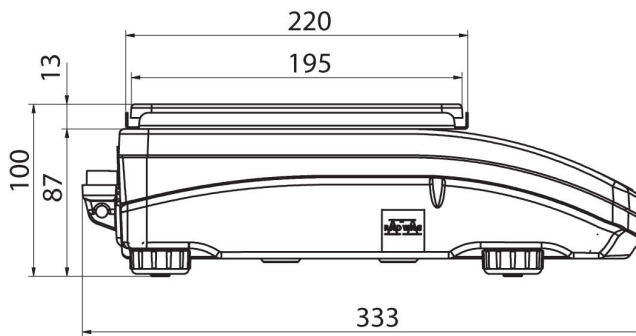

- R Panel [WX-010-0187]
- R-Lab [WX-010-0080]

Cihaz boyutları

PS R, d = 1mg

PS R, d = 10 mg

PS R.M, d = 10 mg