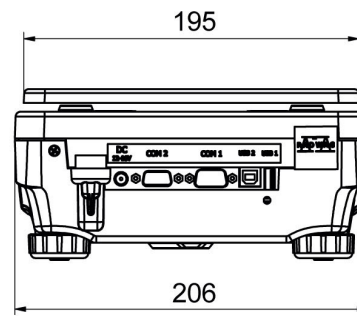

- R Panel [WX-010-0187]
- R-Lab [WX-010-0080]

Cihaz boyutları

PS R, d = 1mg

PS R, d = 10 mg

PS R.M, d = 10 mg