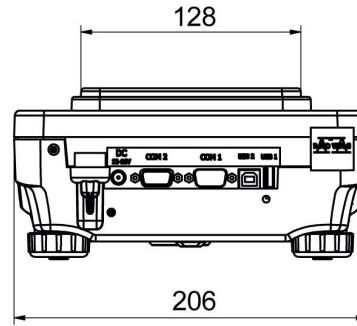

RS 232, RS 485 cables
Display
Draft Shield
Fiş yazıcı
Koruyucu kapak
RS 232, RS 485 Kabloları
Panel altı tartım
Kablolar RS 232 (Teraziler - Yazıcı)

Yazılım (Additional Fee)

- RAD Key [WX-010-0005]
- Alibi Okuyucu PC Yazılımı [WX-010-0114]
- RADWAG Development Studio [WX-010-0104]

- R Panel [WX-010-0187]
- R-Lab [WX-010-0080]

Cihaz boyutları

PS R, d = 1mg

PS R, d = 10 mg

PS R.M, d = 10 mg