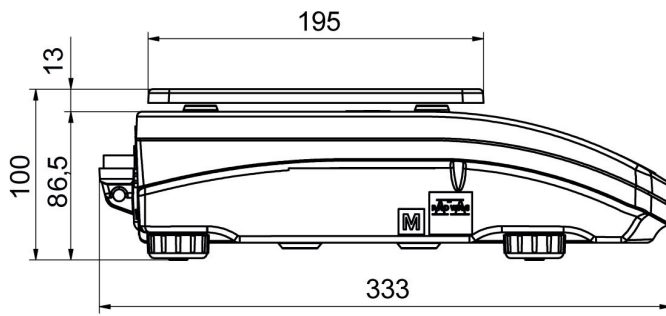

- R Panel [WX-010-0187]
- R-Lab [WX-010-0080]

Cihaz boyutları

PS R, d = 1mg

PS R, d = 10 mg

PS R.M, d = 10 mg