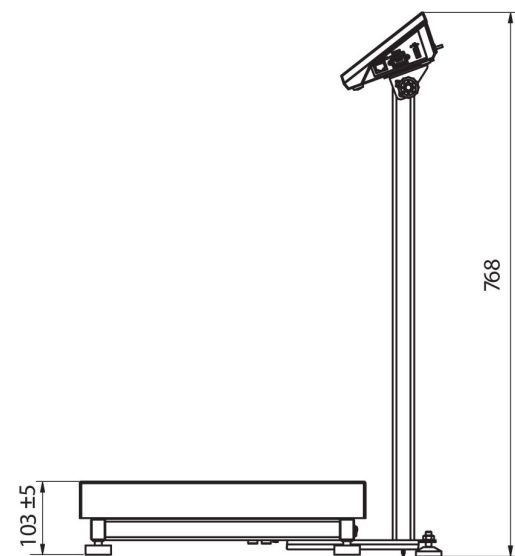

C32.C2.K

C32.C2.M