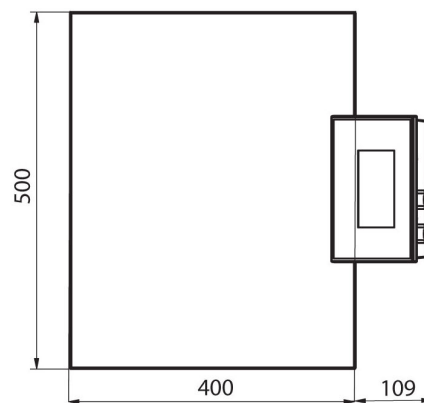

C32.C2.K

C32.C2.M