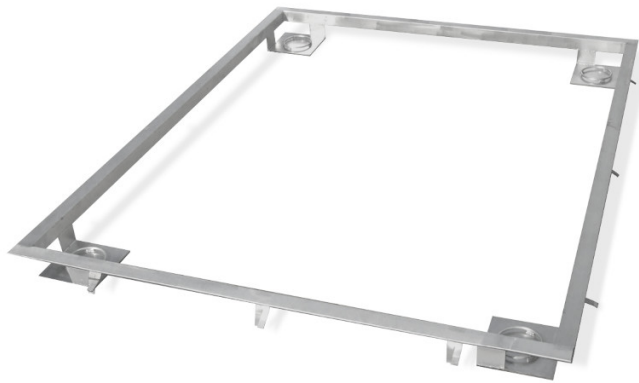

# Rama do zagłębienia wagi 3000 H10 w podłożu

WX-004-0182

Użyte rysunki, zdjęcia, grafiki mają charakter poglądowy.

### Parametry fizyczne

Wymiar szalki

1500×2000 mm