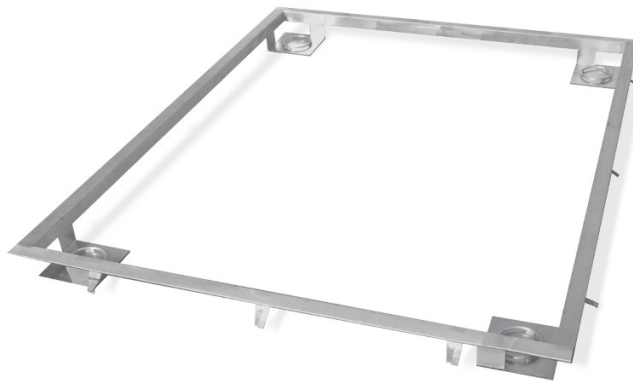

## Rama do zagłębienia wagi 1500 H10 w podłożu

Użyte rysunki, zdjęcia, grafiki mają charakter poglądowy.

#### Parametry fizyczne

Wymiar szalki

1500×2000 mm