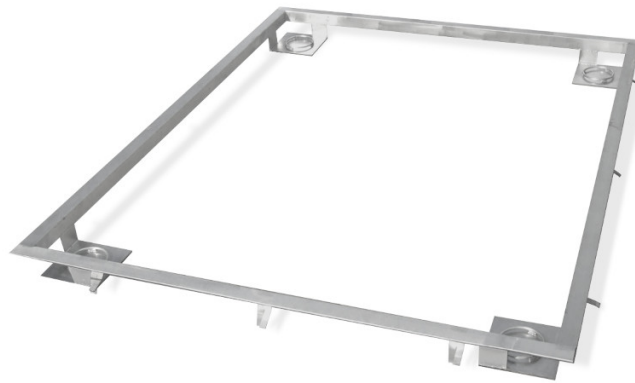

# Rama do zagłębienia wagi 3000 H10 w podłożu

WX-004-0182

Użyte rysunki, zdjęcia, grafiki mają charakter poglądowy.

### Parametry fizyczne

Wymiar szalki

1500×2000 mm