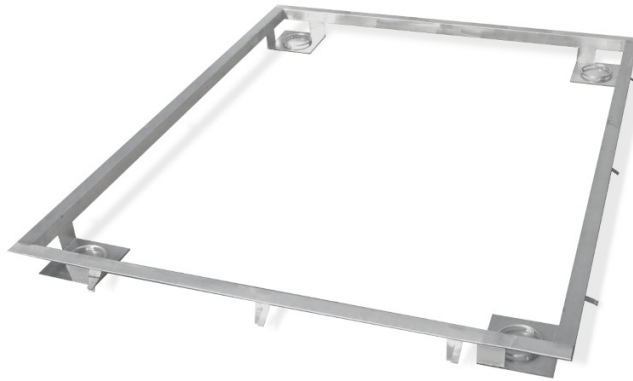

More information on the website
radwag.com/pl/info,w1,EXS

Rama do zagłębienia wagi 1500 H10 w podłożu

Użyte rysunki, zdjęcia, grafiki mają charakter poglądowy.

Dane techniczne

Parametry fizyczne

Wymiar szalki	1500×2000 mm
---------------	--------------

Pasuje do

Wielofunkcyjna waga platformowa HX7.4C
Waga platformowa nierdzewna H315 4H

Wielofunkcyjna waga platformowa nierdzewna HX7.4 H
Waga platformowa H315 4C