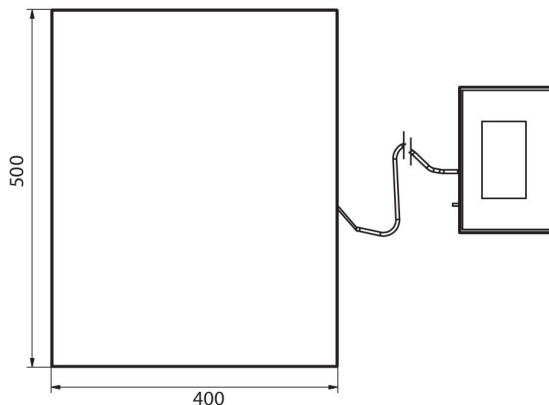

Cihaz boyutları

C32.C2.R

C32.C2.K

C32.C2.M