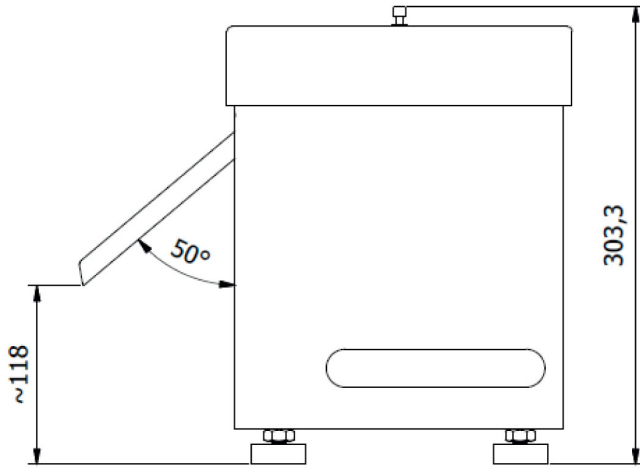

Besleyici çapı

ø 180 mm

Verimlilik

1 – 15 adet/min

Kontrol etme

terazi aracılığıyla harici

İle uyumlu

XA 5Y.A Analitik Terazi
Antivibrasyon masaları
XA 5Y.M.A Mikro Teraziler

RS 232, RS 485 cables
XA 5Y Analitik Terazi
XA 5Y.M Mikro Teraziler

Cihaz boyutları

[PA-04/H Automatic Feeder](#)