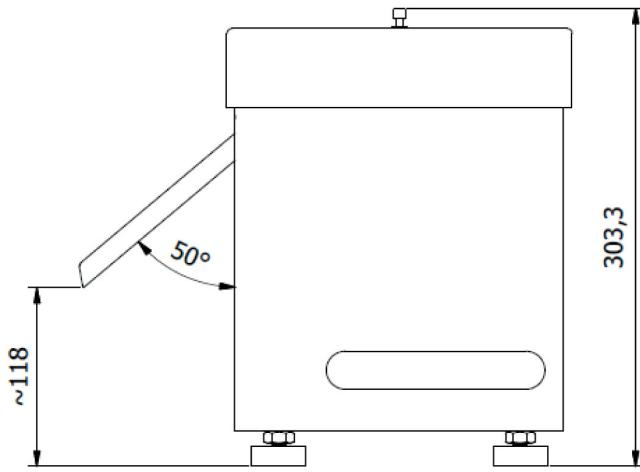

More information on the website
radwag.com/tr/info,w1,EMU

PA-04/H Otomatik Besleyici

The drawings, photos and graphics used are for illustrative purposes only.

Teknik Veriler

Konstrüksiyon	
IP Sınıfı	IP 34
Haberleşme arayüzler	
Haberleşme arayüzü	RS232
Elektrik parametreleri	
Güç kaynağı	100 – 240 V AC 50/60 Hz
Güç tüketimi	95 W
Çevresel koşullar	
Çalıştırma sıcaklığı	+5 ÷ +40 °C
Fiziksel parametreler	
Cihaz boyutları	229×229×303 mm
Net ağırlık	17 kg
Brüt ağırlık	26 kg
Beslenen nesnelerin çapı	ø3 ÷ ø25 mm

Besleyici apı

ø180 mm

Verimlilik

1 ÷ 15 pcs/min

Kontrol etme

external, from balance level

İle uyumlu

XA 5Y.A Analitik Terazi
Antivibrasyon masaları
XA 5Y.M.A Mikro Teraziler

RS 232, RS 485 cables
XA 5Y Analitik Terazi
XA 5Y.M Mikro Teraziler

Cihaz boyutları

[PA-04/H Automatic Feeder](#)