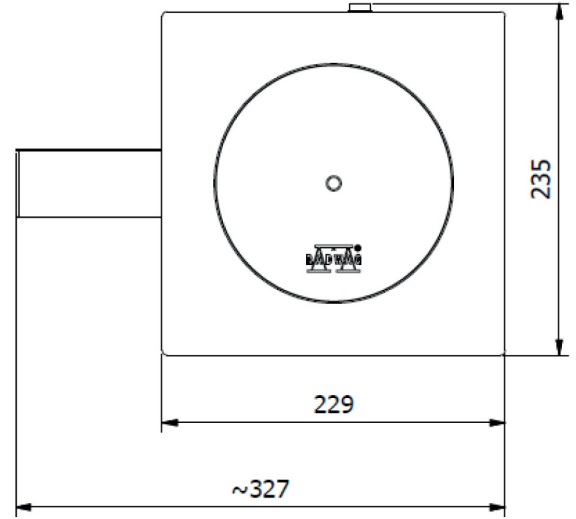

More information on the website
radwag.com/tr/info,w1,EMU

PA-04/H Otomatik Besleyici

The drawings, photos and graphics used are for illustrative purposes only.

Teknik Veriler

Konstrüksiyon	
IP Sınıfı	IP 34
Haberleşme arayüzler	
Haberleşme arayüzü	RS232
Elektrik parametreleri	
Güç kaynağı	100 – 240 V AC 50/60 Hz
Güç tüketimi	95 W
Çevresel koşullar	
Çalıştırma sıcaklığı	+5 – +40 °C
Fiziksel parametreler	
Cihaz boyutları	229×229×303 mm
Net ağırlık	17 kg
Brüt ağırlık	26 kg
Beslenen nesnelerin çapı	ø 3 – ø 25 mm

Besleyici çapı

ø 180 mm

Verimlilik

1 – 15 adet/min

Kontrol etme

terazi aracılığıyla harici

İle uyumlu

XA 5Y.A Analitik Terazi
Antivibrasyon masaları
XA 5Y.M.A Mikro Teraziler

RS 232, RS 485 cables
XA 5Y Analitik Terazi
XA 5Y.M Mikro Teraziler

Cihaz boyutları

[PA-04/H Automatic Feeder](#)