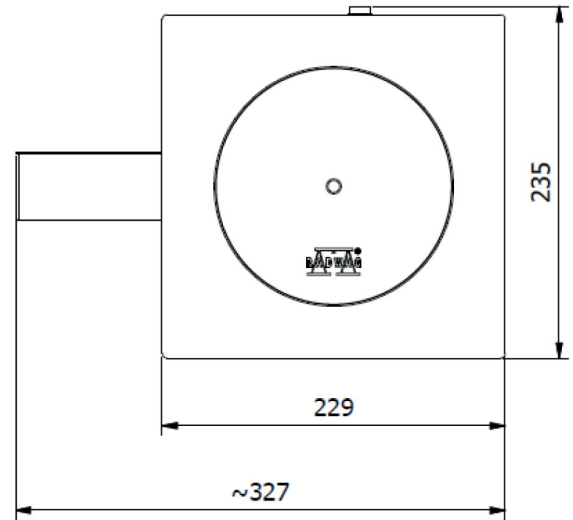

More information on the website
radwag.com/tr/info,w1,EMU

PA-04/H Otomatik Besleyici

The drawings, photos and graphics used are for illustrative purposes only.

Teknik Veriler

Konstrüksiyon	
IP Sınıfı	IP 34
Haberleşme arayüzler	
Haberleşme arayüzü	RS232
Elektrik parametreleri	
Güç kaynağı	100 – 240 V AC 50/60 Hz
Güç tüketimi	95 W
Çevresel koşullar	
Çalıştırma sıcaklığı	+5 ÷ +40 °C
Fiziksel parametreler	
Cihaz boyutları	229×229×303 mm
Net ağırlık	17 kg
Brüt ağırlık	26 kg
Beslenen nesnelerin çapı	ø3 ÷ ø25 mm

Besleyici apı

ø180 mm

Verimlilik

1 ÷ 15 pcs/min

Kontrol etme

external, from balance level

İle uyumlu

XA 5Y.A Analitik Terazi
Antivibrasyon masaları
XA 5Y.M.A Mikro Teraziler

RS 232, RS 485 cables
XA 5Y Analitik Terazi
XA 5Y.M Mikro Teraziler

Cihaz boyutları

[PA-04/H Automatic Feeder](#)