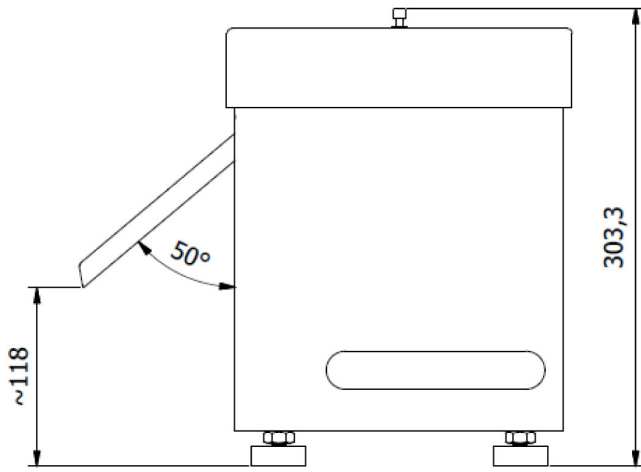

More information on the website
radwag.com/tr/info,w1,EMU

PA-04/H Otomatik Besleyici

The drawings, photos and graphics used are for illustrative purposes only.

Teknik Veriler

Konstrüksiyon	
IP Sınıfı	IP 34
Haberleşme arayüzler	
Haberleşme arayüzü	RS232
Elektrik parametreleri	
Güç kaynağı	100 – 240 V AC 50/60 Hz
Güç tüketimi	95 W
Çevresel koşullar	
Çalıştırma sıcaklığı	+5 ÷ +40 °C
Fiziksel parametreler	
Cihaz boyutları	229×229×303 mm
Net ağırlık	17 kg
Brüt ağırlık	26 kg
Beslenen nesnelerin çapı	ø3 ÷ ø25 mm

Besleyici apı

ø180 mm

Verimlilik

1 ÷ 15 pcs/min

Kontrol etme

external, from balance level

İle uyumlu

XA 5Y.A Analitik Terazi
Antivibrasyon masaları
XA 5Y.M.A Mikro Teraziler

RS 232, RS 485 cables
XA 5Y Analitik Terazi
XA 5Y.M Mikro Teraziler

Cihaz boyutları

[PA-04/H Automatic Feeder](#)