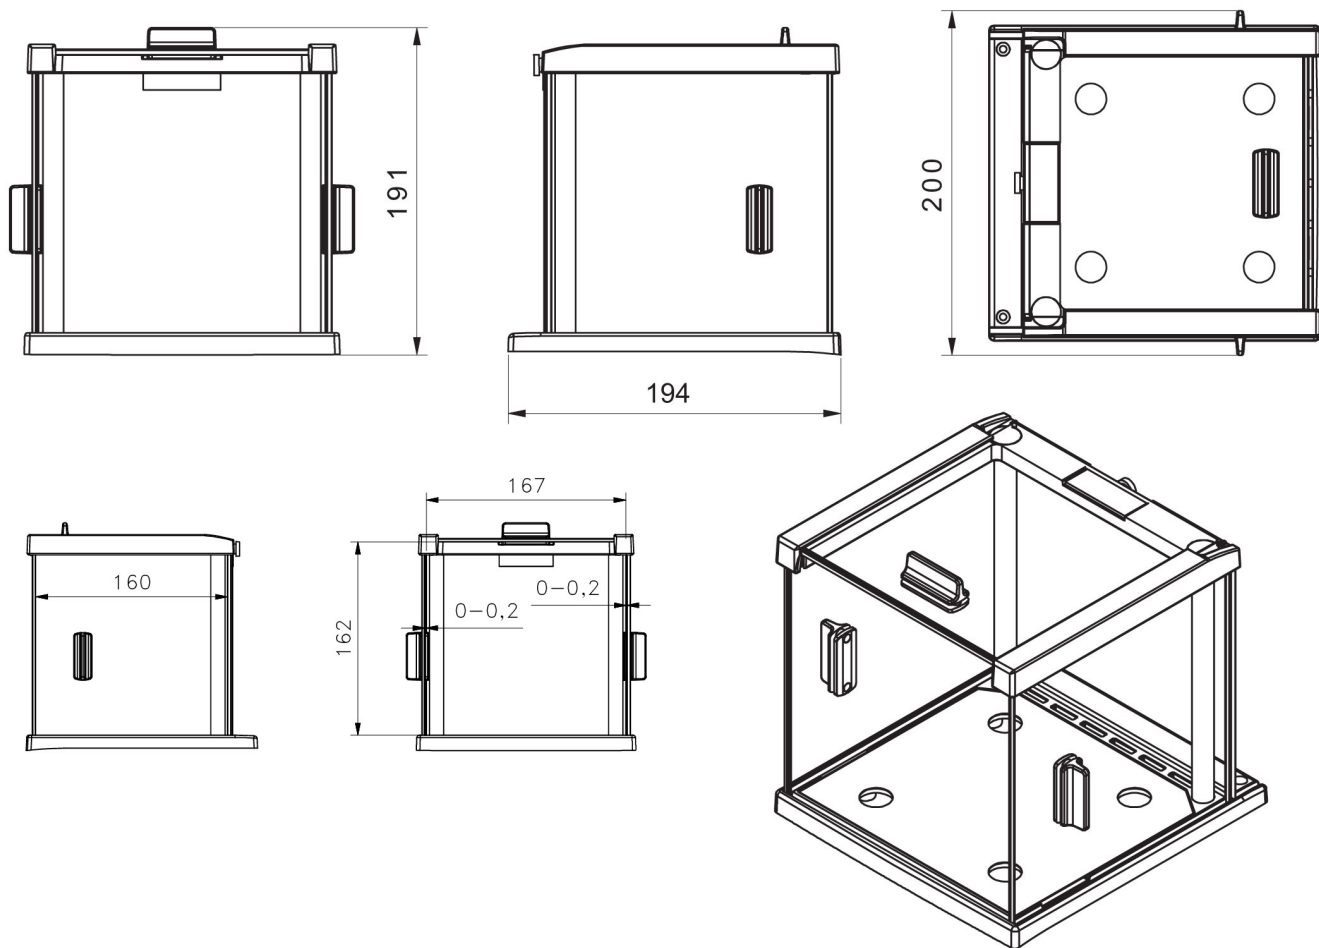

More information on the website
radwag.com/es/info,w1,EL5

Cámara corta aires 153

The drawings, photos and graphics used are for illustrative purposes only.

Datos técnicos

Parámetros físicos

Dimensión	194x200x191 mm
-----------	----------------

Trabaja con

Balanza de precisión PS X7
 Balanza de precisión PS 5Y
 Balanza de precisión PS X2

Balanza de precisión PS R1
 Balanza de precisión PS R2
 Balanzas PS X2 para CCE

Dimensiones de aparato

Anti-draft chamber for balances with 128x128 mm weighing pan