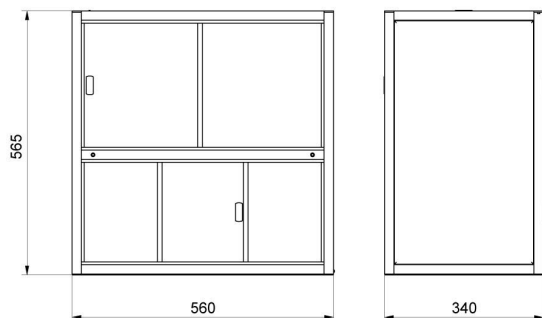

Anti-draft chamber for WAY-KO mass comparators