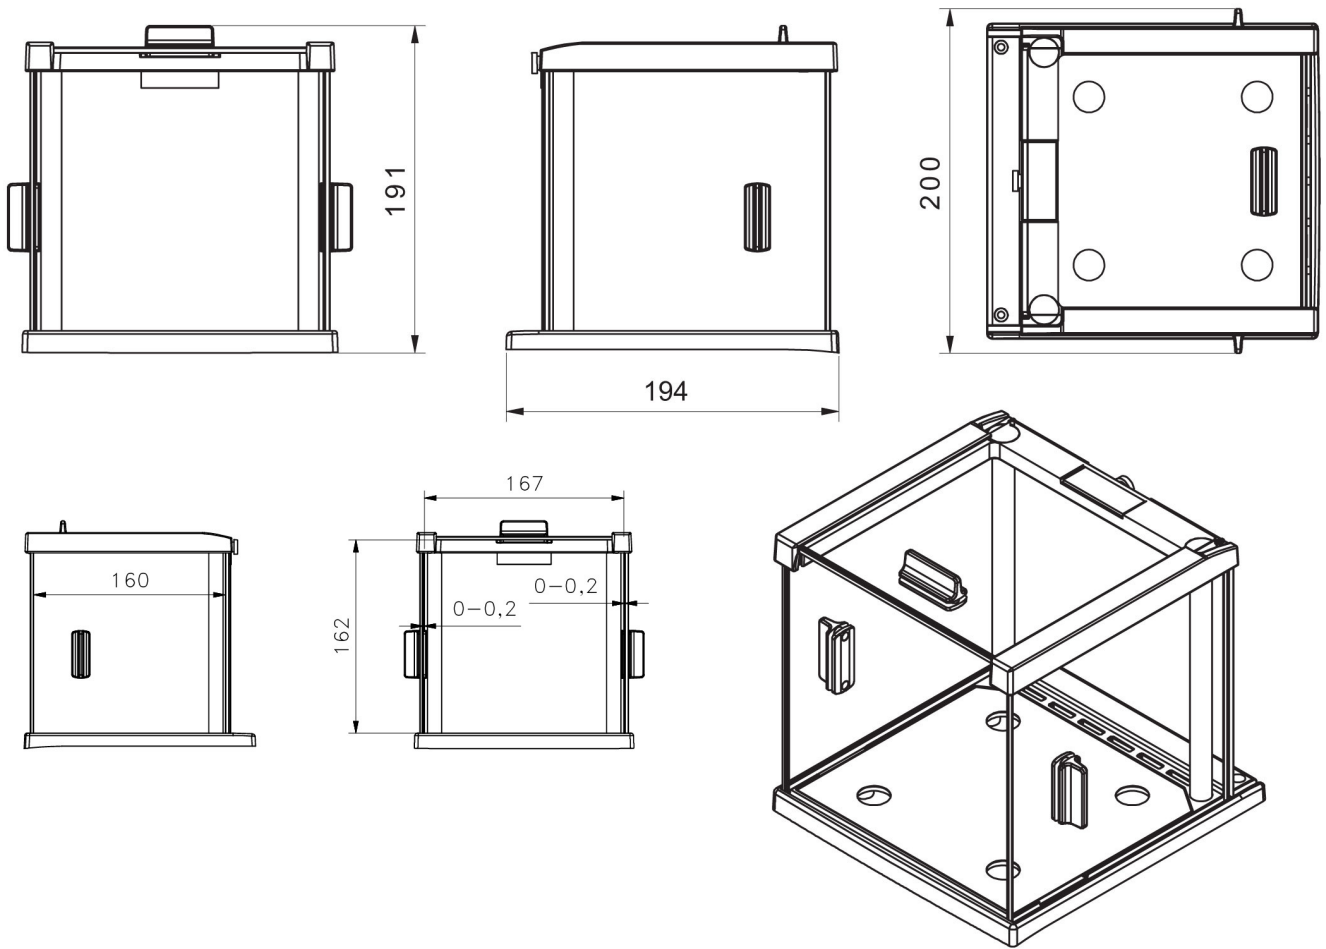

More information on the website
radwag.com/es/info,w1,EL5

Cámara corta aires 153

The drawings, photos and graphics used are for illustrative purposes only.

Datos técnicos

Parámetros físicos

| | |
|-----------|----------------|
| Dimensión | 194x200x191 mm |
|-----------|----------------|

Trabaja con

Balanza de precisión PS X7
 Balanza de precisión PS 5Y
 Balanza de precisión PS X2

Balanza de precisión PS R1
 Balanza de precisión PS R2
 Balanzas PS X2 para CCE

Dimensiones de aparato

Anti-draft chamber for balances with 128x128 mm weighing pan