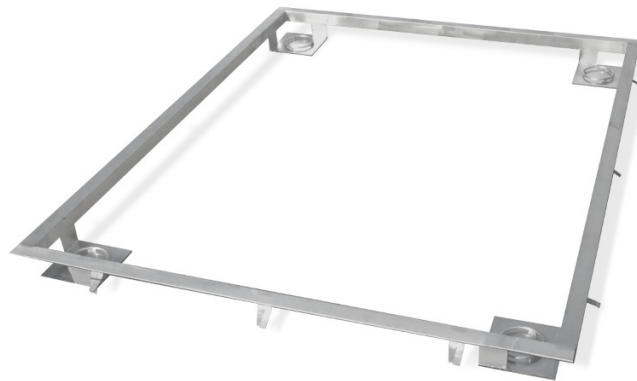

## Rama do zagłębienia wagi 6000 H9 w podłożu

Użyte rysunki, zdjęcia, grafiki mają charakter poglądowy.

#### Parametry fizyczne

Wymiar szalki	1500×1500 mm
---------------	--------------