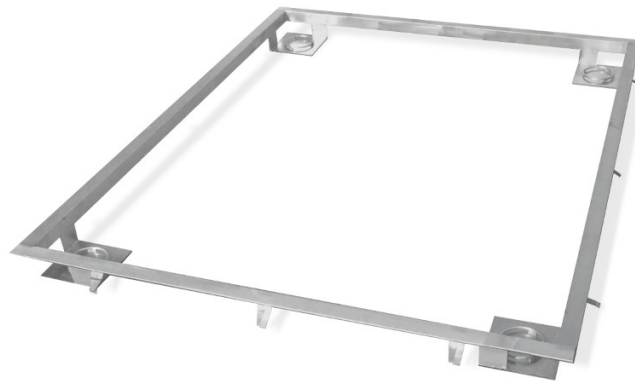

# Rama do zagłębienia wagi 6000 H9 w podłożu

WX-004-0303

Użyte rysunki, zdjęcia, grafiki mają charakter poglądowy.

### Parametry fizyczne

Wymiar szalki	1500×1500 mm
---------------	--------------