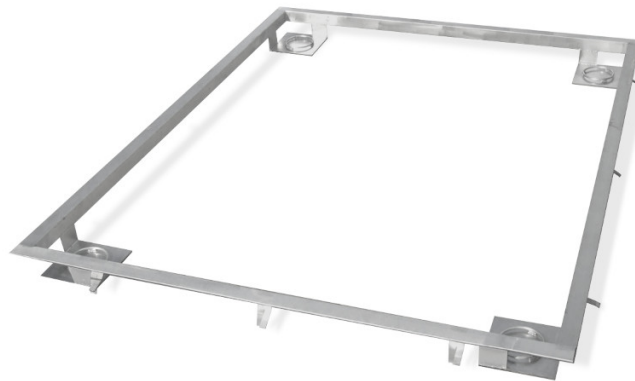

More information on the website
radwag.com/fr/info,w1,DNV

Cadre de fosse de la balance 6000 H9 dans le sol

The drawings, photos and graphics used are for illustrative purposes only.

Paramètres Techniques

Paramètres physiques

Dimension du plateau	1500×1500 mm
----------------------	--------------

Compatible avec

Balance multifonctionnelle à plateforme HX7.4C
 Balance à plateformes inoxydables H315 4H

Balance multifonctionnelle à plateforme inoxydable encastrées HX7.4 H
 Balance à plateformes H315 4C