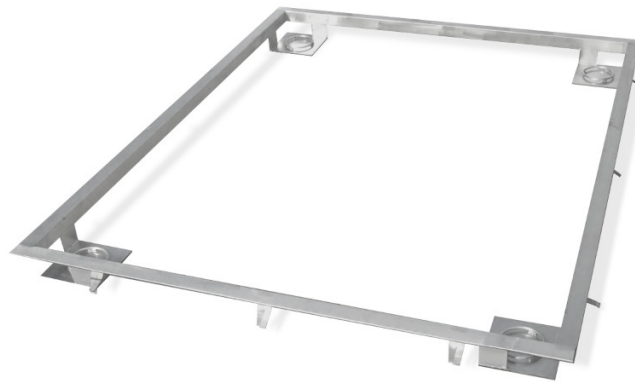

More information on the website
radwag.com/es/info,w1,DNV

Marco para hundir la báscula 6000 H9 en el suelo

WX-004-0303

The drawings, photos and graphics used are for illustrative purposes only.

Datos técnicos

Parámetros físicos

Dimensión de platillo

1500×1500 mm

Trabaja con (Additional Fee)

Báscula multifuncional de plataforma inoxidable HX7.4 H

Báscula de plataforma inoxidable H315 4H