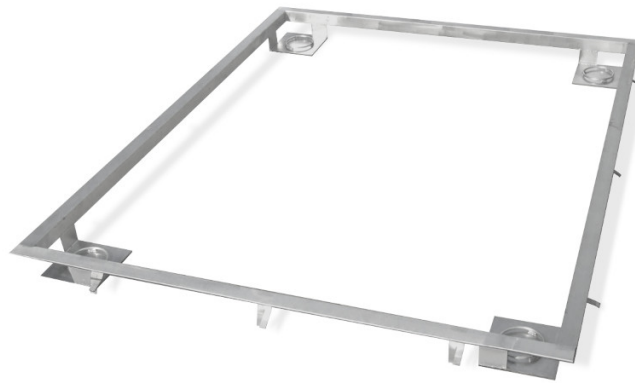

# Marco para hundir la báscula 6000 H9 en el suelo

The drawings, photos and graphics used are for illustrative purposes only.

### Parámetros físicos

Dimensión de platillo	1500×1500 mm
-----------------------	--------------