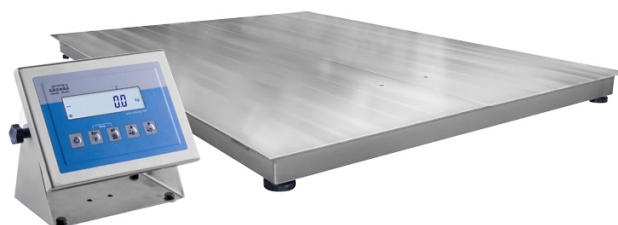

radwag.com

More information on the website
radwag.com/ja/info,w1,D7V

H315.4.600.H6 ステンレス製プラットフォームはかり

WP-232-0003

The drawings, photos and graphics used are for illustrative purposes only.

機能

Plus/Minus Control

Percent Weighing

Totalizing

Parts counting

Internal battery

Peak hold

Newton unit measurement

Animal weighing

データシート

計測パラメータ

最大ひょう量 [Max]	600 kg
最小荷重	4 kg
最小表示 [d]	200 g
法定計量時の単位 [e]	200 g
風袋範囲	-600 kg
非検定用はかりの最大可読性 (目量)	50 g
OIMLクラス	III