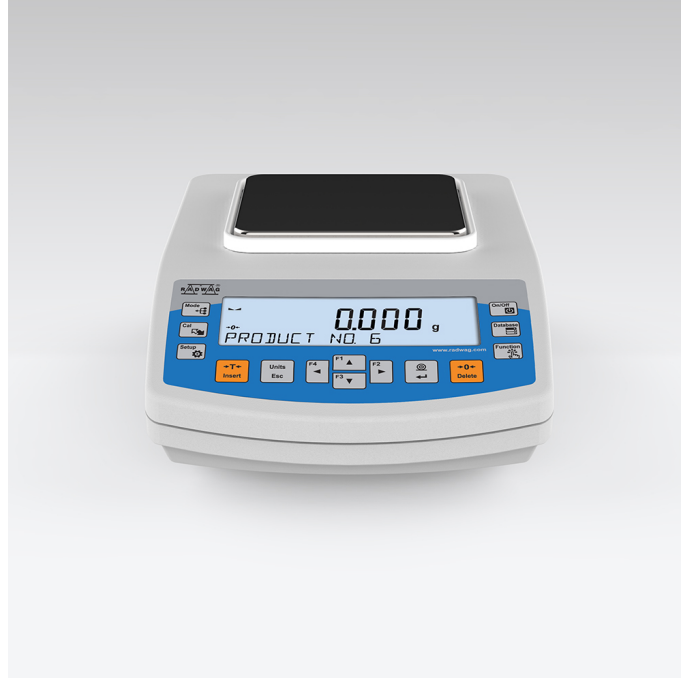

More information on the website
radwag.com/tr/info,w1,COP

PS 1000.R1 Hassas Terazı

WL-213-0023

The drawings, photos and graphics used are for illustrative purposes only.

Fonksiyonlar

Autotest

Dosing

Percent Weighing

Animal weighing

Density determination

Teknik Veriler

Metrolojik parametreler	
Maksimum yük [Max]	1000 g
Minimum yük [Min]	20 mg
Okuma için ğruluđu [d]	0,001 g
Dara aralıđı	-1000 g
Tekrarlanabilirlik (Max)	0,0015 g
Düşük yükte tekrarlanabilirlik	0,0005 g

Metrolojik parametreler	
Doğrusallık	±0,003 g
Kararlılık süresi	2 s
Ayarlama	harici
Duyarlılık sıcaklık kayması	$2 \times 10^{-6} / ^\circ\text{C} \times \text{Rt}$
Fiziksel parametreler	
Tesviye sistemi	manuel
Display	5,3" LCD (aydınlatma ile)
Kiti bileşenleri	Teraziler, tartım kefesi, tartım kefesi kapağı, topraklama alt bilgi x1, alt bilgi x3, güç adaptörü.
Tartım kefesi boyutları	128x128 mm
Ambalaj boyutları G x D x Y	475x380x345 mm
Net ağırlık	3,2 kg
Brüt ağırlık	4,5 kg
Konstrüksiyon	
IP Sınıfı	IP 43
Haberleşme arayüzler	
Haberleşme arayüzü	2xRS232 ¹ , USB-A, USB-B, Wi-Fi (opsiyon)
Elektrik parametreleri	
Güç kaynağı	Adaptör: 100 – 240V AC 50/60Hz 0,6A; 12V DC 1,2A Teraziler: 12 – 15V DC 0,4A max
Güç tüketimi	4 W
Çevresel koşullar	
Çalıştırma sıcaklığı	+10 – +40 °C
Atmosferik nem	40% – 80%

Tekrarlanabilirlik, kütle standardının 10 yerleşmesinin standart sapması olarak ifade edilir.

Kararlılık süresi dış koşullara ve kefeye yük yerleştirme dinamiklerine bağlıdır; FAST profili için belirtilmiştir.