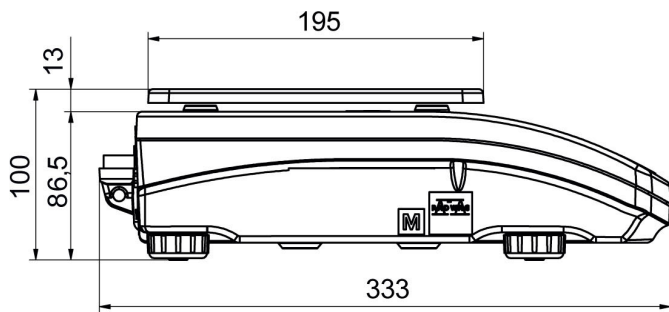

• R Panel [WX-010-0187]

Cihaz boyutları G x D x Y

PS R, d = 1mg

PS R, d = 10 mg

PS R.M, d = 10 mg