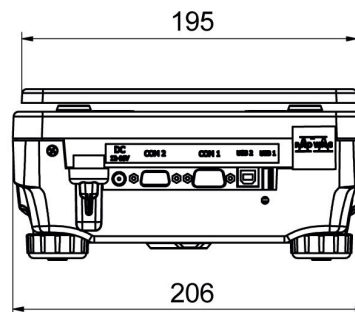

• R Panel [WX-010-0187]

Cihaz boyutları G x D x Y

PS R, d = 1mg

PS R, d = 10 mg

PS R.M, d = 10 mg