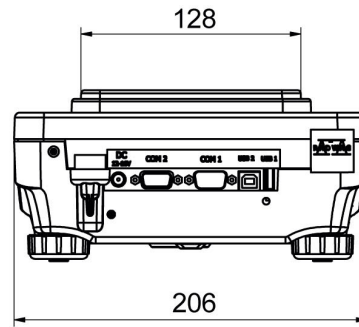

Cihaz boyutları

PS R, d = 1mg