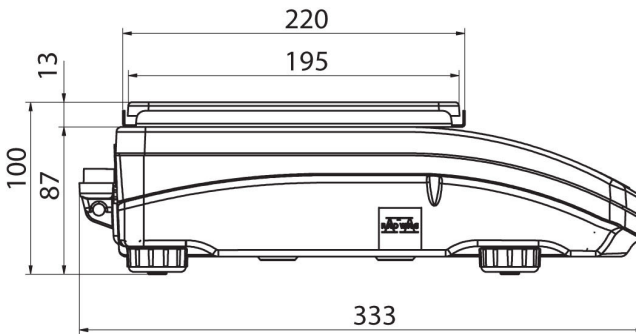

• RAD Key [WX-010-0005]

• R Panel [WX-010-0187]

Cihaz boyutları

PS R, d = 1mg

PS R, d = 10 mg

PS R.M, d = 10 mg