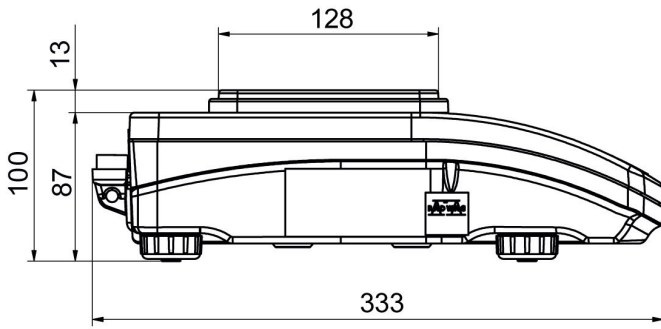

• RAD Key [WX-010-0005]

• R Panel [WX-010-0187]

Cihaz boyutları

PS R, d = 1mg

PS R, d = 10 mg

PS R.M, d = 10 mg