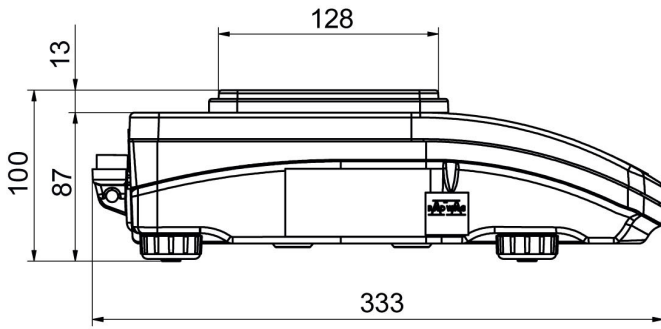

Cihaz boyutları

PS R, d = 1mg