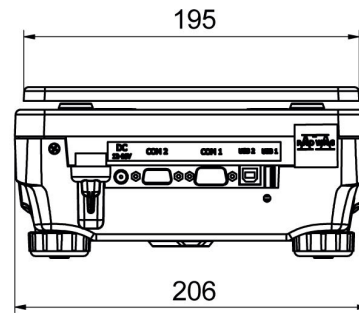

• RAD Key [WX-010-0005]

• R Panel [WX-010-0187]

Cihaz boyutları

PS R, d = 1mg

PS R, d = 10 mg

PS R.M, d = 10 mg