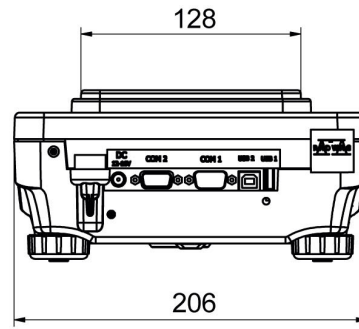

Display

Draft Shield

Fiş yazıcı

Koruyucu kapak

RS 232, RS 485 Kabloları

Panel altı tartım

Kablolar RS 232 (Teraziler - Yazıcı)

Yazılım (Additional Fee)

• RAD Key [WX-010-0005]

• R Panel [WX-010-0187]

Cihaz boyutları

PS R, d = 1mg

PS R, d = 10 mg

PS R.M, d = 10 mg