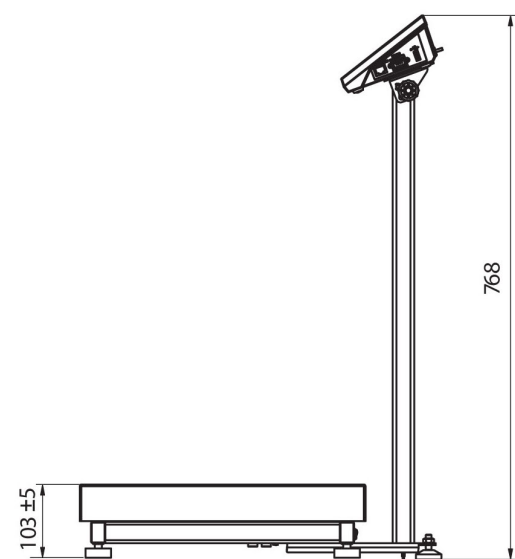

C32.C2.K

C32.C2.M