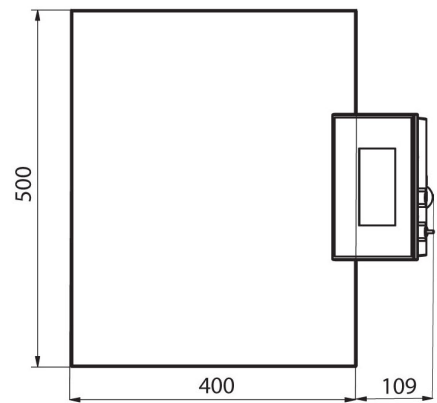

Paramètros físicos	
Pantalla	5" gráfico color
Dimensión de platillo	500×400 mm
Dimensiones de embalaje	720×620×210 mm
Masa neta	12,8 kg
Masa bruta	14,8 kg
Construcción	
Grado de protección	IP 65 construcción, IP 43 medidor
Construcción	de acero con recubrimiento en polvo St3S
Material del platillo	Acero inoxidable AISI304
Interface de comunicación	
Conectividad	2×RS232, USB-A, USB-B, Ethernet, 4 IN / 4 OUT (digitales), Wi-Fi
Parámetros eléctricos	
Alimentación	100 – 240 V AC 50/60 Hz
Consumo máximo de potencia	10 W
Corriente de alimentación adicional	batería interna
Horas de trabajo con baterías	5 horas
Condiciones ambientales	
Temperatura de trabajo	-10 – +40 °C

## Dimensiones de aparato

C32.C2.R

C32.C2.K

C32.C2.M