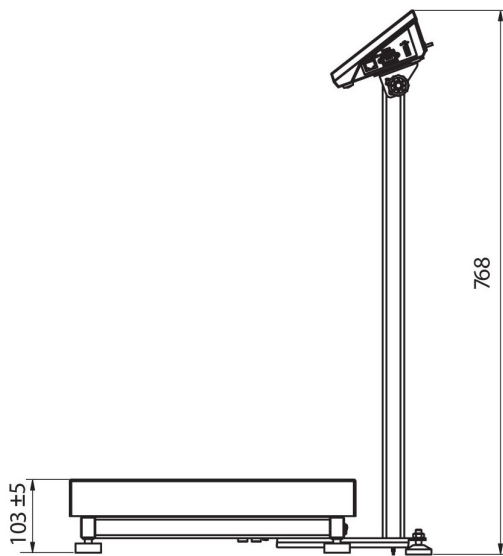

Paramètros físicos	
Pantalla	5" gráfico color
Dimensión de platillo	500×400 mm
Dimensiones de embalaje	720×620×210 mm
Masa neta	12,8 kg
Masa bruta	14,8 kg
Construcción	
Grado de protección	IP 65 construcción, IP 43 medidor
Construcción	de acero con recubrimiento en polvo St3S
Material del platillo	Acero inoxidable AISI304
Interface de comunicación	
Conectividad	2×RS232, USB-A, USB-B, Ethernet, 4 IN / 4 OUT (digitales), Wi-Fi
Parámetros eléctricos	
Alimentación	100 – 240 V AC 50/60 Hz
Consumo máximo de potencia	10 W
Corriente de alimentación adicional	batería interna
Horas de trabajo con baterías	5 horas
Condiciones ambientales	
Temperatura de trabajo	-10 – +40 °C

## Dimensiones de aparato

C32.C2.R

C32.C2.K

C32.C2.M