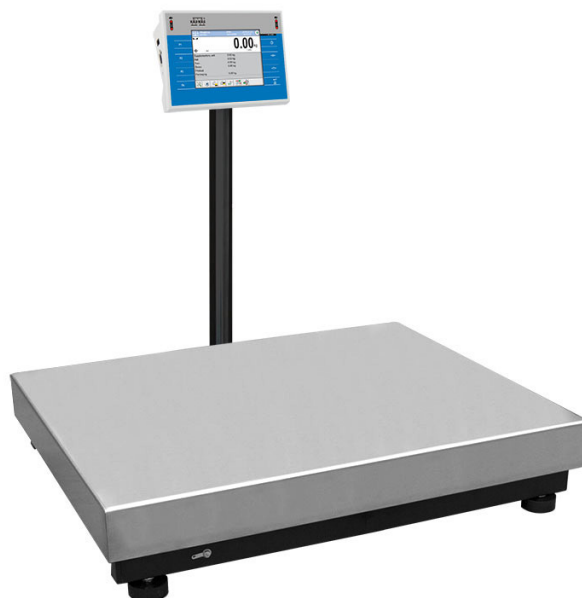

More information on the website
radwag.com/es/info,w1,CFG

Báscula multifuncional WPY 300/C3

The drawings, photos and graphics used are for illustrative purposes only.

Funciones

-  Dosificación
-  Etiquetado
-  Indicador más/menos
-  Desviaciones porcentuales
-  Suma de pesajes
-  Contar piezas
-  Cierre del pesaje máximo
-  Recetas
-  Medición en Newtons
-  Estadísticas
-  Controlador de peso
-  Sensores infrarrojos
-  Pesaje de animales
-  Pesaje diferencial
-  Memoria Alibi

Datos técnicos

Parámetros metrológicos	
Maxima capacidad [Max]	300 kg
Minima capacidad	2 kg
Legibilidad [d]	100 g
Rango de tara	-300 kg
Legibilidad máxima para las balanzas no verificadas	10 g
Tiempo de estabilización	3 s

Parámetros metrológicos	
Calibración	externa
Clase OIML	III
Parámetros físicos	
Pantalla	5,7" Resistiv-Farb-Touchscreen
Dimensión de platillo	500×700 mm
Dimensiones de embalaje	730×800×270 mm
Masa neta	21,7 kg
Masa bruta	25,5 kg
Construcción	
Grado de protección	IP 43
Interface de comunicación	
Conectividad	2×RS232, 2×USB-A, Ethernet, 4 IN / 4 OUT (digitales), Wi-Fi
Parámetros electricos	
Alimentación	100 – 240 V AC 50/60 Hz
Condiciones ambientales	
Temperatura de trabajo	-10 ÷ +40 °C