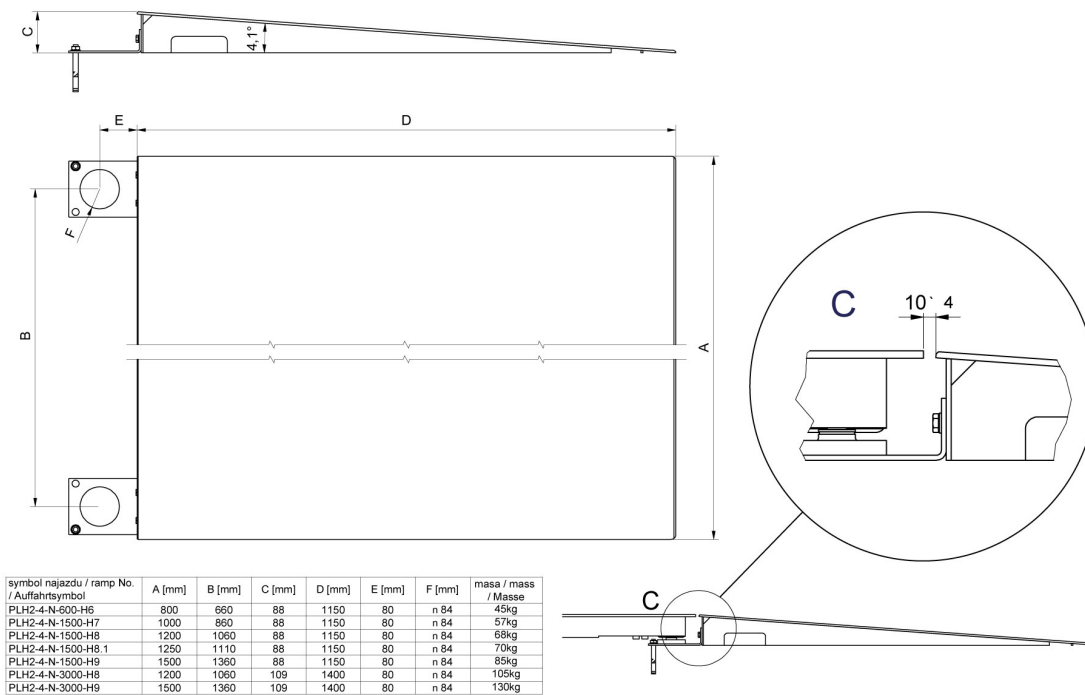

### Dane techniczne

<b>Konstrukcja</b>	
Materiał	Stal nierdzewna
<b>Parametry fizyczne</b>	
Wymiary pomostu	1200×1150 mm

### Pasuje do

Waga platformowa nierdzewna H315 4H

Wielofunkcyjna waga platformowa nierdzewna HX7.4 H

### Wymiary urządzenia

Ramps made of powder-coated steel

Ramps made of stainless steel