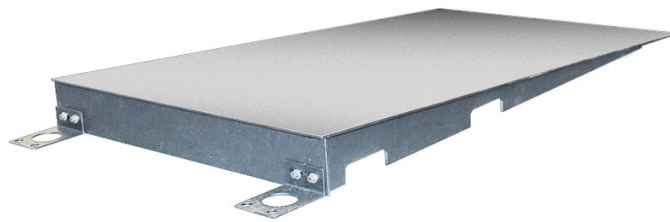

## Najazd do wagi H8 1500kg

Użyte rysunki, zdjęcia, grafiki mają charakter poglądowy.

### Dane techniczne

<b>Konstrukcja</b>	
Materiał	Stal nierdzewna
<b>Parametry fizyczne</b>	
Wymiary pomostu	1200×1150 mm