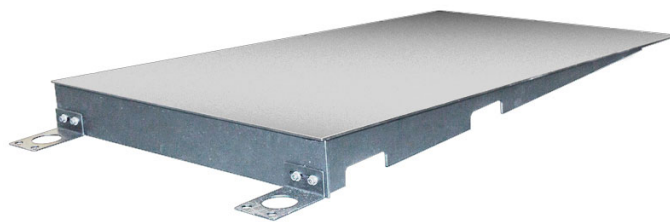

# Edelstahlrampe für H8 1500kg Wägebrücken

WX-004-0176

The drawings, photos and graphics used are for illustrative purposes only.

## Technische Daten

Konstruktion	
Material	Edelstahl
Physikalische Parameter	
Abmessungen Wägebrücke	1200×1150 mm