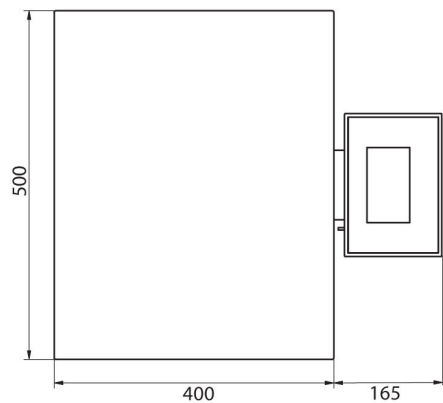

More information on the website
radwag.com/pl/info,w1,BXR

Waga wielofunkcyjna C32.300.C2.R

Użyte rysunki, zdjęcia, grafiki mają charakter poglądowy.

Funkcje

Etykietowanie

Kontrola plus/minus

Odchyłki procentowe

Parametry fizyczne	
System poziomowania	manualny
Wyświetlacz	5" graficzny kolorowy
Wymiar szalki	500×400 mm
Wymiary opakowania	720×620×210 mm
Masa netto	11,1 kg
Masa brutto	13,1 kg
Konstrukcja	
Stopień ochrony	IP 65 konstrukcja, IP 43 miernik
Konstrukcja	Stal malowana proszkowo St3S
Szalka	Stal nierdzewna AISI304
Interfejs komunikacyjny	
Interfejs	2×RS232, USB-A, USB-B, Ethernet, 4 IN / 4 OUT (cyfrowe), Wi-Fi
Parametry elektryczne	
Zasilanie	100 – 240 V AC 50/60 Hz
Maksymalny pobór mocy	10 W
Zasilanie opcjonalne	wewnętrzny akumulator
Czas pracy z zasilaniem akumulatorowym	do 5 godzin ciągłej pracy
Warunki środowiskowe	
Temperatura pracy	-10 – +40 °C

• Edytor wag 2.1 [WX-010-0173]

• E2R Ewidencja [WX-010-0038]

• Edytor etykiet R02 [WX-010-0094]

• R-Lab [WX-010-0080]

• RADWAG Development Studio [WX-010-0104]

Wymiary urządzenia

C32.C2.R

C32.C2.K