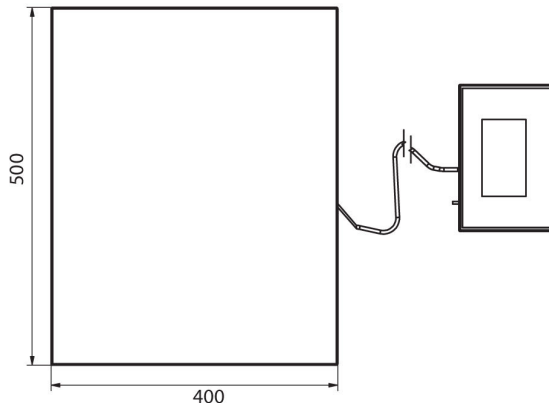

Device dimensions

C32.C2.R

C32.C2.K

C32.C2.M