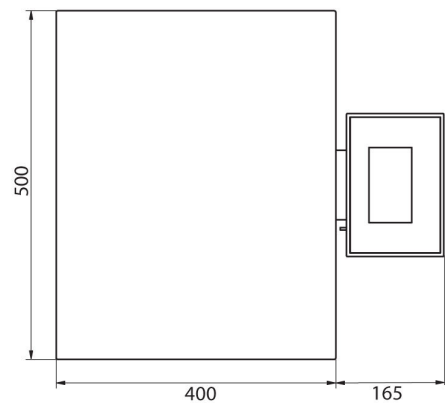

Device dimensions

C32.C2.R