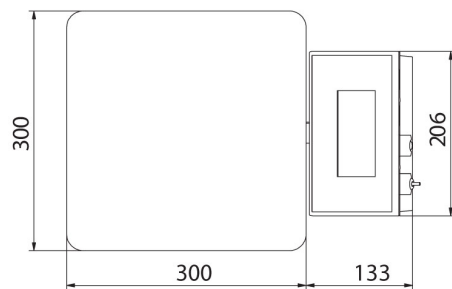

Device dimensions

C32.D2

C32.F1.M