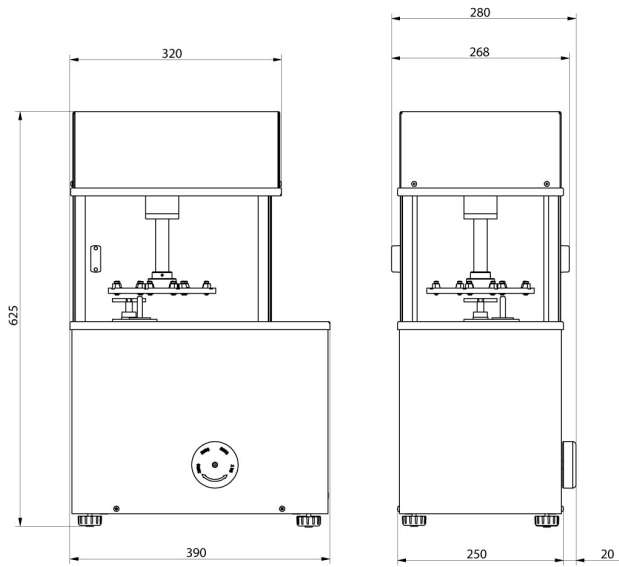

AK-4/100, AK-4/1000,
AK-4/1000.1