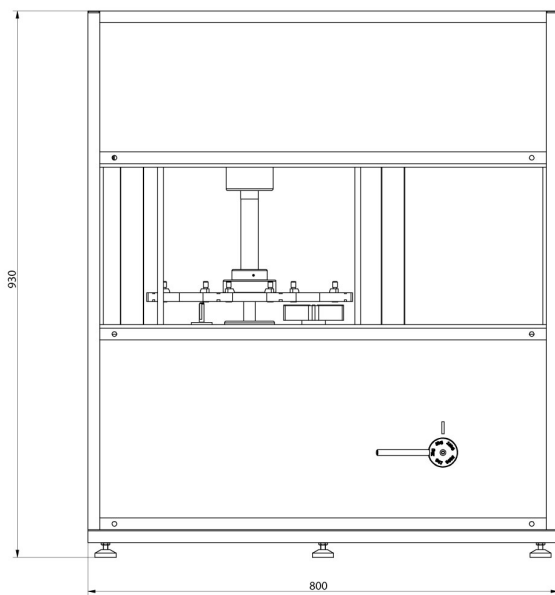

Fiziksel parametreler	
Tartım kefesi boyutları	ø100 mm
Weighing device dimensions	800×500×930 mm
Kontrol cihazı boyutları	249×170×72 mm
Ambalaj boyutları	1000×900×685 mm
Chamber packaging size	1100×800×1150 mm
Net ağırlık	91 kg
Brüt ağırlık	141 kg
Dahili ek ağırlıklar	yarı otomatik
Harici ek ağırlıklar	-

Yazılım

• RAD Key [WX-010-0005]
• RMCS System Kalibrasyon Süreci Ağ Yönetimi [WX-010-0048]

• RMCS Lite [WX-010-0164]

Cihaz boyutları

AK-4/100, AK-4/1000,
AK-4/1000.1

AK-4/2000, AK-4/5000,
AK-4/5000.1

AK-4/10000, AK-4/16000