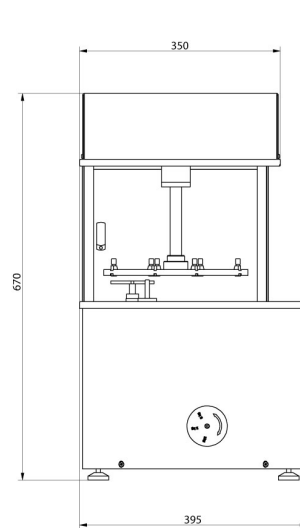

Fiziksel parametreler	
Tartım kefesi boyutları	ø100 mm
Weighing device dimensions	800×500×930 mm
Kontrol cihazı boyutları	249×170×72 mm
Ambalaj boyutları	1000×900×685 mm
Chamber packaging size	1100×800×1150 mm
Net ağırlık	91 kg
Brüt ağırlık	141 kg
Dahili ek ağırlıklar	yarı otomatik
Harici ek ağırlıklar	-

Yazılım

• RAD Key [WX-010-0005]
• RMCS System Kalibrasyon Süreci Ağ Yönetimi [WX-010-0048]

• RMCS Lite [WX-010-0164]

Cihaz boyutları

AK-4/100, AK-4/1000,
AK-4/1000.1

AK-4/2000, AK-4/5000,
AK-4/5000.1

AK-4/10000, AK-4/16000