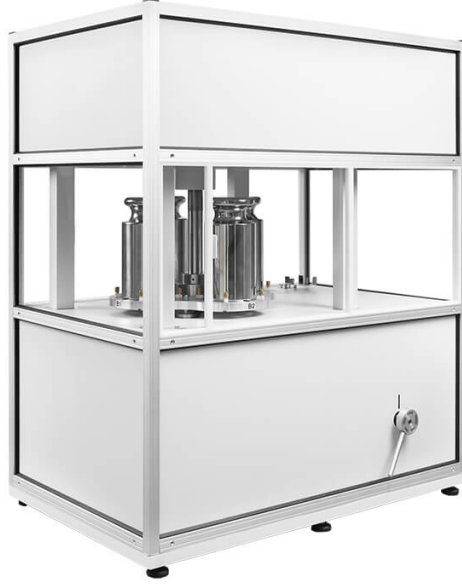

More information on the website
radwag.com/tr/info,w1,BFH

AK-4.10000.5Y Otomatik Kütle Karşılaştırıcılar

The drawings, photos and graphics used are for illustrative purposes only.

Teknik Veriler

Metrolojik parametreler	
E1 kalibrasyon aralığı	500 g – 10 kg
E2 kalibrasyon aralığı	500 g – 10 kg
F1 kalibrasyon aralığı	500 g – 10 kg
F2 kalibrasyon aralığı	500 g – 10 kg
Maksimum yük [Max]	10,05 kg
Okuma için doğruluğu [d]	0,01 mg
Standart tekrarlanabilirlik [Maks. %5]	15 µg
Standart tekrarlanabilirlik [Max]	20 µg
Permissible repeatability	40 µg
Eksantriklik (test edilmiş yük)	0 mg
Elektrik kompanzasyon aralığı	-10 g – +50 g
Kararlılık süresi	30 s
Ayarlama	harici
Fiziksel parametreler	
Display	10" grafik renkli dokunmatik

Fiziksel parametreler	
Tartım kefesi boyutları	ø100 mm
Weighing device dimensions	800×500×930 mm
Kontrol cihazı boyutları	249×170×72 mm
Ambalaj boyutları	1000×900×685 mm
Chamber packaging size	1100×800×1150 mm
Net ağırlık	91 kg
Brüt ağırlık	141 kg
Dahili ek ağırlıklar	yarı otomatik
Harici ek ağırlıklar	-