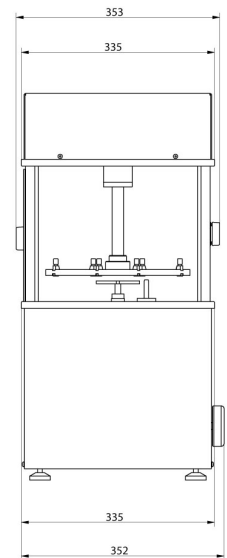

Fiziksel parametreler	
Tartım kefesi boyutları	ø100 mm
Weighing device dimensions	800×500×930 mm
Kontrol cihazı boyutları	249×170×72 mm
Ambalaj boyutları	1000×900×685 mm
Chamber packaging size	1100×800×1150 mm
Net ağırlık	91 kg
Brüt ağırlık	141 kg
Dahili ek ağırlıklar	yarı otomatik
Harici ek ağırlıklar	-

Yazılım

• RAD Key [WX-010-0005]
• RMCS System Kalibrasyon Süreci Ağ Yönetimi [WX-010-0048]

• RMCS Lite [WX-010-0164]

Cihaz boyutları

AK-4/100, AK-4/1000,
AK-4/1000.1

AK-4/2000, AK-4/5000,
AK-4/5000.1

AK-4/10000, AK-4/16000