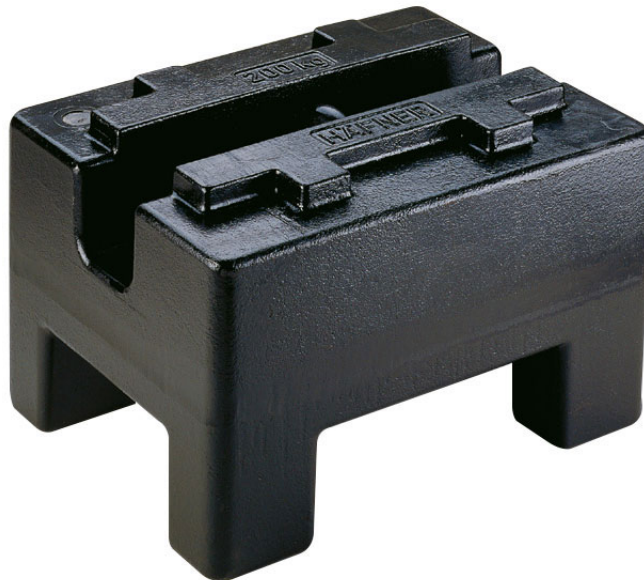

More information on the website
radwag.com/es/info,w1,B90

Pesas de clase M1 - rectangular con cámara de ajuste, negro - 250 kg

The drawings, photos and graphics used are for illustrative purposes only.

Datos técnicos

Parámetros metrológicos

Clase OIML	M1
Valor nominal	250 kg

Trabaja con

Cepillos