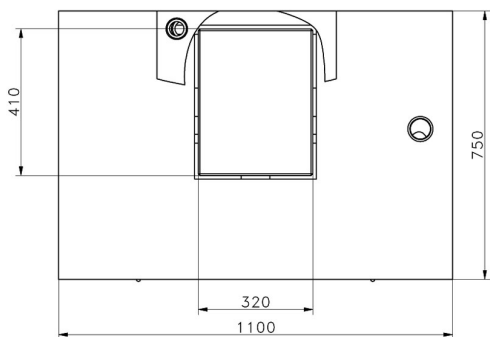

radwag.com

More information on the website
radwag.com/ja/info,w1,B5C

PSW プロフェッショナル シングル計量用ワークステーション

WX-001-0020

The drawings, photos and graphics used are for illustrative purposes only.

データシート

物理的パラメータ

納品構成	追加の計量プラットフォームモジュール
梱包寸法	1160×820×986 mm
正味重量	150 kg (110 + 40)
総重量	171 kg
長さ	1100 mm
幅	750 mm
高さ	1100 mm
ワークステーションの数	1

デバイスの寸法

—SDKP

—SDKP DUAL