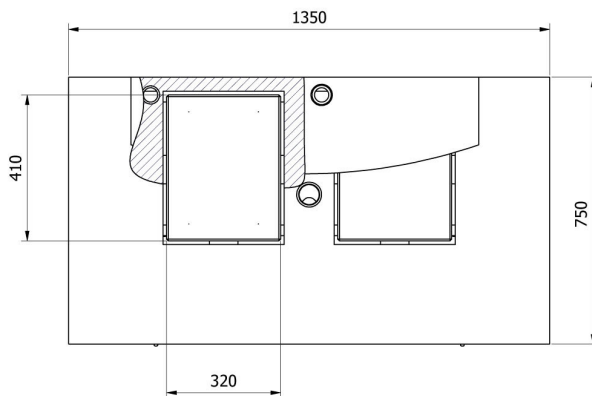

radwag.com

More information on the website
radwag.com/ja/info,w1,B5C

PSW プロフェッショナル シングル計量用ワークステーション

WX-001-0020

The drawings, photos and graphics used are for illustrative purposes only.

データシート

物理的パラメータ

納品構成	追加の計量プラットフォームモジュール
梱包寸法	1160×820×986 mm
正味重量	150 kg (110 + 40)
総重量	171 kg
長さ	1100 mm
幅	750 mm
高さ	1100 mm
ワークステーションの数	1

デバイスの寸法

—SDKP

—SDKP DUAL