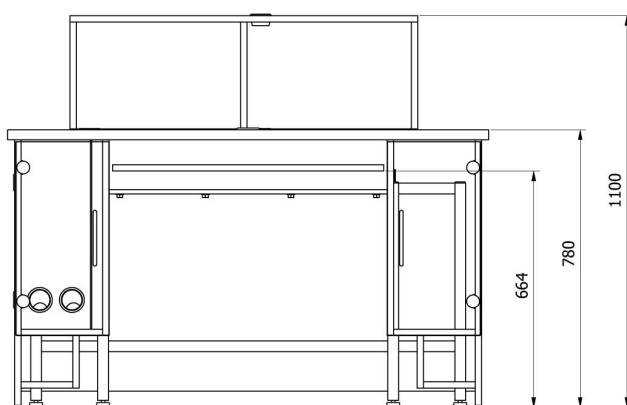

radwag.com

More information on the website
radwag.com/ja/info,w1,B5C

PSW プロフェッショナル シングル計量用ワークステーション

WX-001-0020

The drawings, photos and graphics used are for illustrative purposes only.

データシート

物理的パラメータ

納品構成	追加の計量プラットフォームモジュール
梱包寸法	1160×820×986 mm
正味重量	150 kg (110 + 40)
総重量	171 kg
長さ	1100 mm
幅	750 mm
高さ	1100 mm
ワークステーションの数	1

デバイスの寸法

—SDKP

—SDKP DUAL