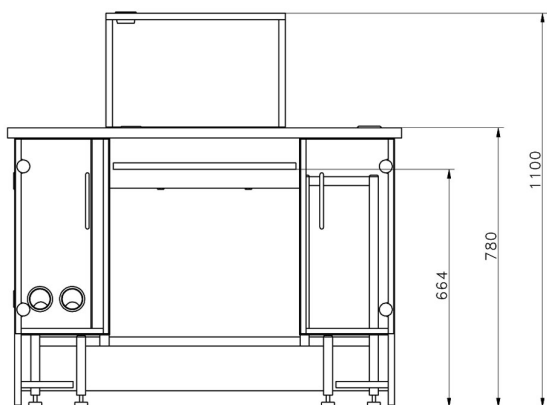

radwag.com

More information on the website
radwag.com/ja/info,w1,B5C

PSW プロフェッショナル シングル計量用ワークステーション

WX-001-0020

The drawings, photos and graphics used are for illustrative purposes only.

データシート

物理的パラメータ

納品構成	追加の計量プラットフォームモジュール
梱包寸法	1160×820×986 mm
正味重量	150 kg (110 + 40)
総重量	171 kg
長さ	1100 mm
幅	750 mm
高さ	1100 mm
ワークステーションの数	1

デバイスの寸法

—SDKP

—SDKP DUAL