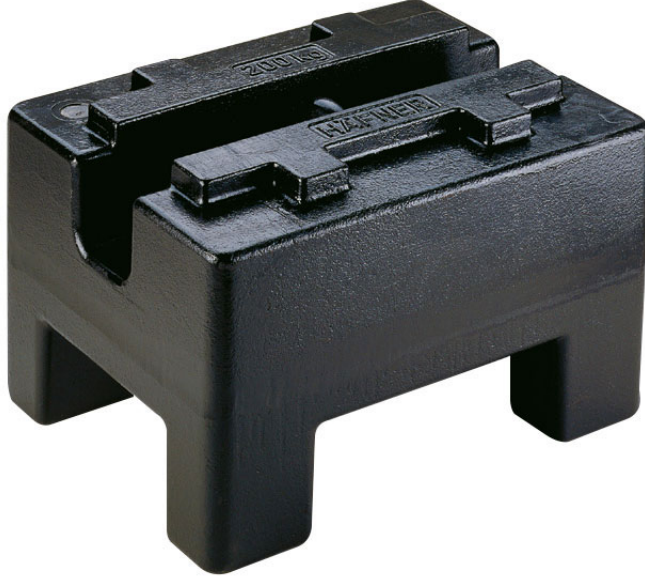

More information on the website
radwag.com/tr/info,w1,AXB

M1 Kütle Standardı - prizmatik - 200 kg

The drawings, photos and graphics used are for illustrative purposes only.

Teknik Veriler

Metrolojik parametreler

OIML sınıfı	M1
Nominal değer	200 kg

İle uyumlu

Fırçalar