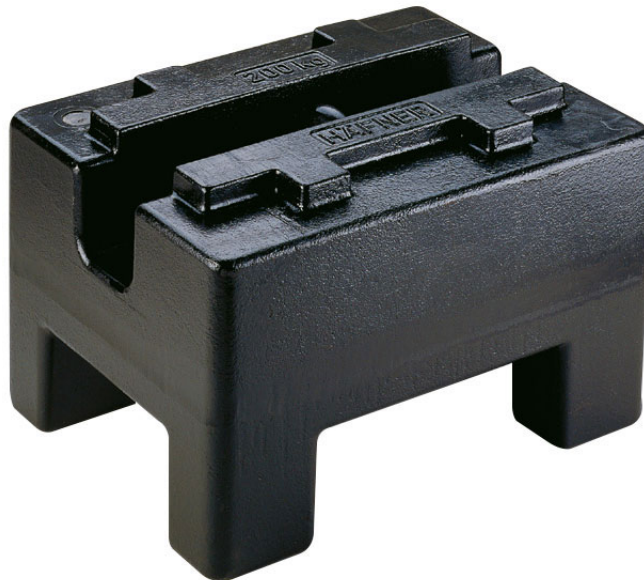

More information on the website
radwag.com/it/info,w1,AXB

Pesi standard M1 - rettangolare - 200 kg

The drawings, photos and graphics used are for illustrative purposes only.

Foglio di calcolo

Parametri metrologici

Classe OIML	M1
Valore nominale	200 kg

Compatibile con

Pennelli