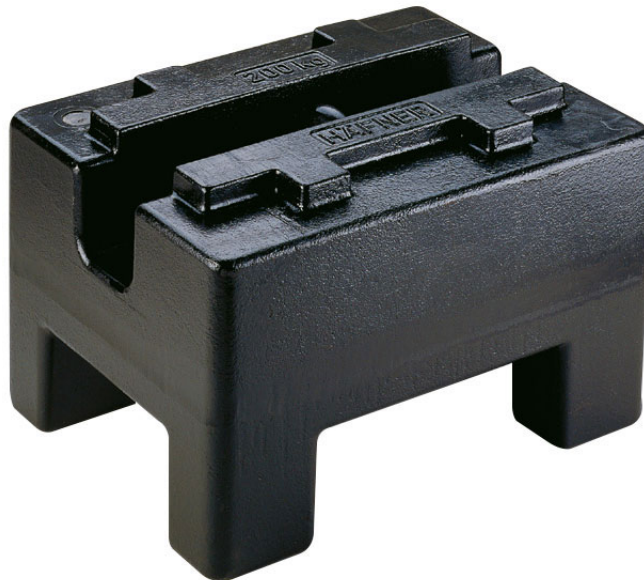

## Pesas de clase M1 - rectangular con cámara de ajuste, negro - 200 kg

The drawings, photos and graphics used are for illustrative purposes only.