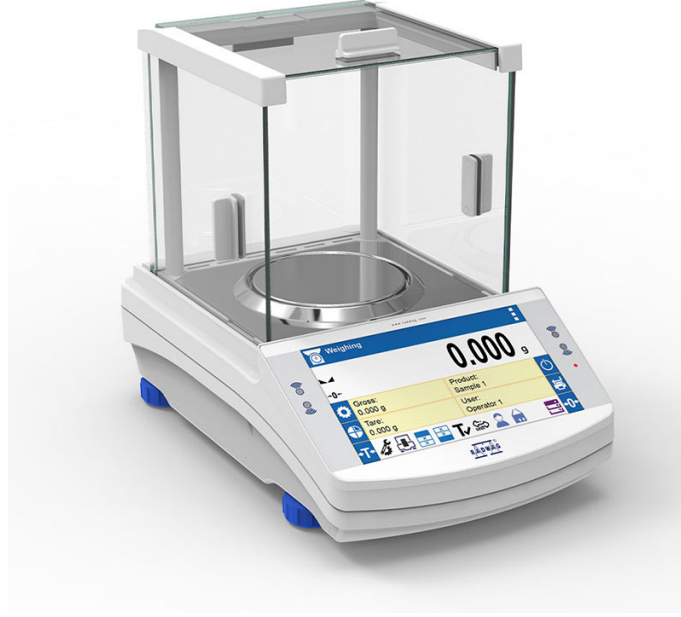

More information on the website
radwag.com/tr/info,w1,ARZ

WLC 0.2.X7 Hassas Terazı

WL-227-0001

The drawings, photos and graphics used are for illustrative purposes only.

Fonksiyonlar

Autotest

Dosing

Plus/Minus Control

GLP Procedures

Animal weighing

Density determination

Ambient conditions monitoring

Replaceable unit

Statistical Quality Control

ALIBI Memory

Mass for titrator

Wi-Fi

Teknik Veriler

Metrolojik parametreler

Maksimum yük [Max]	0,2 kg
Okuma için ğruluđu [d]	0,001 g
Yasallařtırma birimi [e]	-
Dara aralıđı	-0,2 kg

Metrolojik parametreler	
Tekrarlanabilirlik	0,0014 g
Dođrusallık	±0,003 g
Kararlılık süresi	2 s
Ayarlama	dahili (otomatik)
Fiziksel parametreler	
Tesviye sistemi	manuel
Display	7" grafik renkli dokunmatik
Tartım kefi boyutları	ø100 mm
Ambalaj boyutları	500×400×520 mm
Net ağırlık	1,8 kg
Brüt ağırlık	5,5 kg
Konstrüksiyon	
IP Sınıfı	IP 43
Bileşenler ve yazılım	
Veri tabanı kapasitesi	Ürünler, Kullanıcılar, Ambalajlar, Müşteriler, Reçeteler, Reçete raporları, Çevresel koşullar, Tartımlar, Alibi bellek
Haberleşme arayüzler	
Haberleşme arayüzü	2×RS232 ¹ , USB-A, USB-B, Ethernet, Wi-Fi
Elektrik parametreleri	
Güç kaynağı	Adapter: 100 – 240V AC 50/60Hz 0,6A; 12V DC 1,2A Teraziler: 10 – 15VDC 0,6A max
Çevresel koşullar	
Çalıştırma sıcaklığı	+10 – +40 °C

Tekrarlanabilirlik, kütle standardının 10 yerleştirmesinin standart sapması olarak ifade edilir.

Kararlılık süresi dış koşullara ve kefeye yük yerleştirme dinamiklerine bağlıdır; FAST profili için belirtilmiştir.