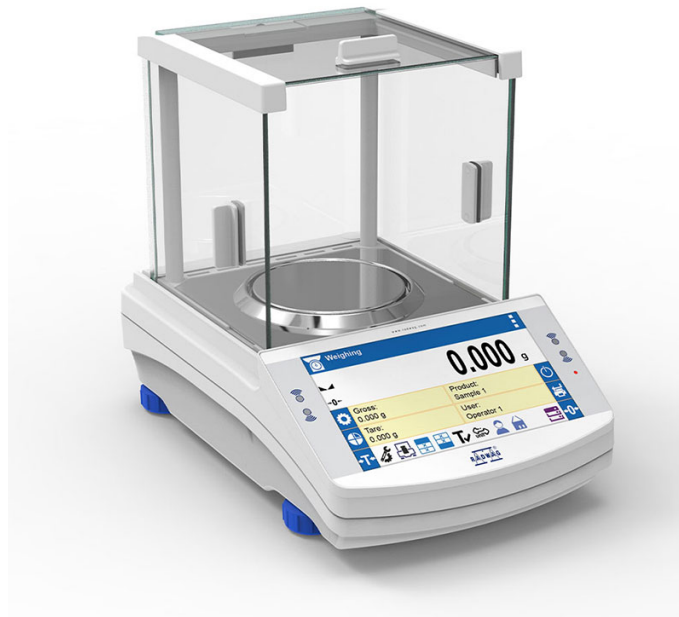

More information on the website
radwag.com/es/info,w1,ARZ

Balanza de precisión WLC 0.2.X7

The drawings, photos and graphics used are for illustrative purposes only.

Funciones

-  Autotest
-  Dosificación
-  Indicador más/menos
-  Desviaciones porcentuales
-  Contar piezas
-  Cierre del pesaje máximo
-  Recetas
-  Medición en Newtons
-  Estadísticas
-  Controlador de peso
-  Sensores infrarrojos
-  Procedimientos GLP
-  Pesaje de animales
-  Determinación de la densidad
-  Monitoreo de las condiciones ambientales
-  Unidades intercambiables
-  Control estadístico de calidad
-  Memoria Alibi
-  Cooperación con titulares
-  Wi-Fi

Datos técnicos

Parámetros metrológicos	
Maxima capacidad [Max]	0,2 kg
Legibilidad [d]	0,001 g
División de legalización [e]	-
Rango de tara	-0,2 kg

Parámetros metrológicos	
Repetibilidad	0,0014 g
Linealidad	±0,003 g
Tiempo de estabilización	2 s
Calibración	interna (automatica)
Parámetros físicos	
Sistema de nivelación	manual
Pantalla	7" gráfico color pantalla táctil
Dimensión de platillo	ø100 mm
Dimensiones de embalaje	500×400×520 mm
Masa neta	1,8 kg
Masa bruta	5,5 kg
Construcción	
Grado de protección	IP 43
Components and software	
Tamaño de base de datos	7
Interface de comunicación	
Conectividad	2×RS232 ¹ , USB-A, USB-B, Ethernet, Wi-Fi
Parámetros electricos	
Alimentacion	Adapter: 100 – 240V AC 50/60Hz 0,6A; 12V DC 1,2A Balanza: 10 – 15VDC 0,6A max
Condiciones ambientales	
Temperatura de trabajo	+10 – +40 °C

La repetibilidad se expresa como una desviación estándar de 10 posiciones de carga.

El tiempo de estabilización depende de las condiciones externas y la dinámica de colocar los pesos en el platillo; especificado para el perfil FAST.